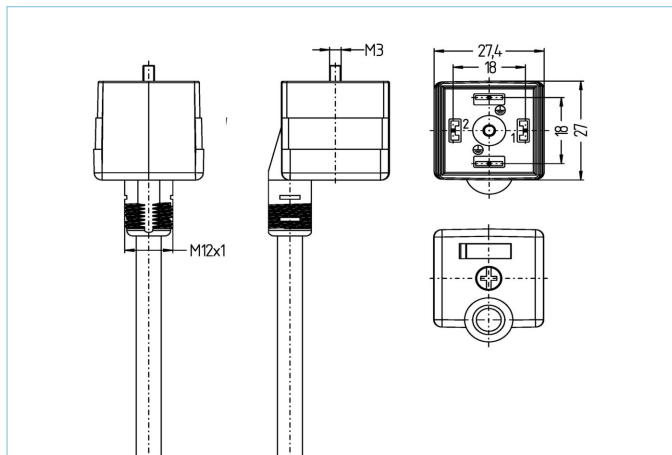

Aangegoten kabel, Ventiel connector, AAG

Produktinformatie

Artikelomschrijving	VAAG22-24.1-5/P00
Artikel-Nr.	8055675
Lengte	5m
BTW tarief nr.	85444290
Step File	VAAG22.stp
EAN	4047106140076

Technische gegevens

Connector	female, recht, Ventiel AAG
Aantal polen	2+PE, PE overbrugd
Pin bezetting	1 BN, 2 BU, PE: GNYE
Nominale spanning	30V _{AC/DC}
Stroombelasting (bij 40°C)	10A
Isolati weerstand	≥10 ⁹ Ω
Omgevingstemperatuur	-30°C...+90°C
Signaalstatus indicatie	LED YE
Contact materiaal	Metaal, CuSn, verzilverd
Materiaal contactdrager	Kunststof, PA, BK
Materiaal kartelmoer	Kunststof, TPU, BK, doorschijnend
Afdichting (female) materiaal	Kunststof, TPU
Beveiligingscircuit	zonder
Bevestigingsschroef	Metaal, CuZn, vernikkeld
Bouwworm	AAG
Normen	DIN EN 175301-803
Afdichting (aangesloten)	IP65, IP67, IP68
Mechanische levensduur	>100 steekcycli
Vervuilinggraad	3

Kabel	PVC, P00, GY
PVC-kabel geschikt voor gebruik in de regel-, controle- en sensortechniek. Geschikt voor gebruik in droge omstandigheden in verpakkingsmachines en assemblage- en handling-technologie. Hoge flexibiliteit bij onbelaste beweging (gemiddeld gebruik met kabelrupsen mogelijk). Ontworpen voor gebruik in voedingsmiddelenindustrie.	
Buitendiameter mantel	6,2 +/- 0,1 mm
Materiaal mantel	PVC
Mantelkleur	GY, zoals RAL7040
Aderdoorsnede	3 x 0.75 mm ²
Materiaal aderisolatie	PVC
Aderkleuren	BN, BU, GNYE
Aderopbouw	24 x 0,20 mm
Buigradius (vast)	5 x Ø-kabel
Buigradius (bewegend)	10 x Ø-kabel
Temperatuurbereik (bewegend)	0°C...+80°C
Temperatuurbereik (vast)	-25°C...+80°C
Nominale spanning kabel	240V
bijzondere eigenschappen	zeewater bestendig, recyclebaar, LABS vrij, RoHs conform, zuur en loog bestendig, ozon bestendig, UV bestendig
Classificaties	
eCl@ss 6.0	27279218
eCl@ss 7.0	27279218
eCl@ss 8.0	27279218
eCl@ss 9.0	27060312
ETIM 5.0	EC001855
ETIM 6.0	EC001855