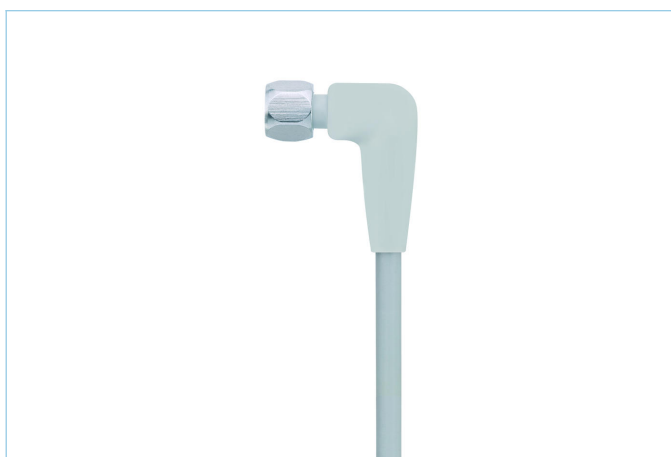

Cavo connettorizzato da una parte, Food & Beverage, M8x1

Caratteristiche del prodotto

Descrizione articolo	FB-SWKPH4-5/P00
Codice articolo	8063727
Lunghezza	5m
Tariffa doganale No.	85444290
Step-File	FB-SWKPH4.stp
EAN	4047106150389

Dati tecnici

Connettore	femmina, angolato, M8x1
Numero di pin	4
Assegnazione Pin	1 BN, 2 WH, 3 BU, 4 BK
Tensione nominale	60V
Carico in corrente (a 40°C)	4A
Resistenza isolamento	$\geq 10^9 \Omega$
Temperatura ambiente	-40°C...+105°C
Materiale contatto	Metallo, CuZn, dorato
Materiale portacontatto	Plastica, PP, GY
Materiale di presa del corpo	Plastica, PP, GY
Materiale dado accoppiamento	Stainless steel, V4A
Materiale di tenuta (femmina)	EPDM
Normative	IEC 61076-2-104
Grado di protezione (montato)	IP65, IP67, IP68, IP69
Ciclo di vita meccanico	>100 cicli di montaggio
Connettore	terminale con cavo troncato
Grado di inquinamento	3/2