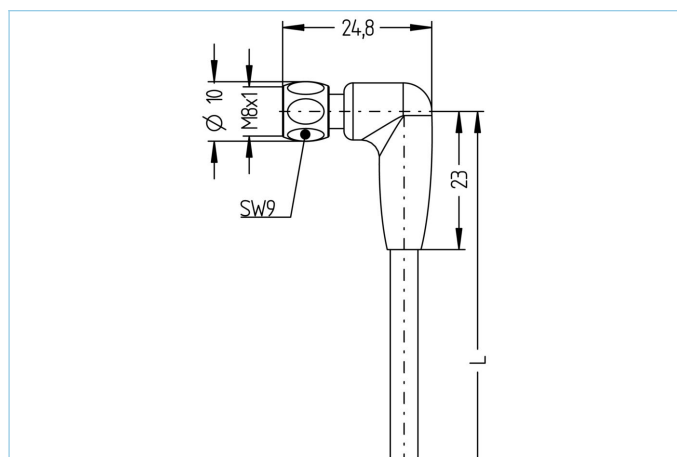

Cavo connettorizzato da una parte, Food & Beverage, M8x1

Caratteristiche del prodotto

Descrizione articolo	FB-SWKPH4-5/P00
Codice articolo	8063727
Lunghezza	5m
Tariffa doganale No.	85444290
Step-File	FB-SWKPH4.stp
EAN	4047106150389

Dati tecnici

Connettore	femmina, angolato, M8x1
Numero di pin	4
Assegnazione Pin	1 BN, 2 WH, 3 BU, 4 BK
Tensione nominale	60V
Carico in corrente (a 40°C)	4A
Resistenza isolamento	$\geq 10^9 \Omega$
Temperatura ambiente	-40°C...+105°C
Materiale contatto	Metallo, CuZn, dorato
Materiale portacontatto	Plastica, PP, GY
Materiale di presa del corpo	Plastica, PP, GY
Materiale dado accoppiamento	Stainless steel, V4A
Materiale di tenuta (femmina)	EPDM
Normative	IEC 61076-2-104
Grado di protezione (montato)	IP65, IP67, IP68, IP69
Ciclo di vita meccanico	>100 cicli di montaggio
Connettore	terminale con cavo troncato
Grado di inquinamento	3/2