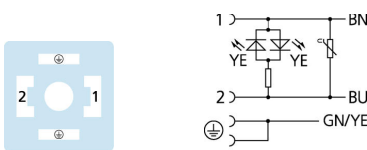

Aangeboden kabel, Ventiel connector, AA

Productinformatie

Artikelomschrijving	VAA22-230.5-10/P01
Artikel-Nr.	8055714
Lengte	10m
BTW tarief nr.	85444290
Step File	VAA22.stp
EAN	4047106140465

Technische gegevens

Connector	female, recht, Ventiel AA
Aantal polen	2+PE, PE overbrugd
Pin bezetting	1 BN, 2 BU, PE: GNYE
Nominale spanning	230V _{AC/DC}
Stroombelasting (bij 40°C)	1A
Isolatieweerstand	≥10 ⁹ Ω
Omgevingstemperatuur	-30°C...+90°C
Signaalstatus indicatie	LED YE
Contact materiaal	Metaal, CuSn, verzilverd
Materiaal contactdrager	Kunststof, PA, BK
Materiaal kartelmoer	Kunststof, TPU, BK, doorschijnend
Afdichting (female) materiaal	Kunststof, TPU
Beveiligingscircuit	Varistor
Bevestigingsschroef	Metaal, CuZn, vernikkeld
Bouwworm	AA
Normen	DIN EN 175301-803
Afdichting (aangesloten)	IP65, IP67, IP68
Mechanische levensduur	>100 steekcycli
Vervuilingsgraad	3