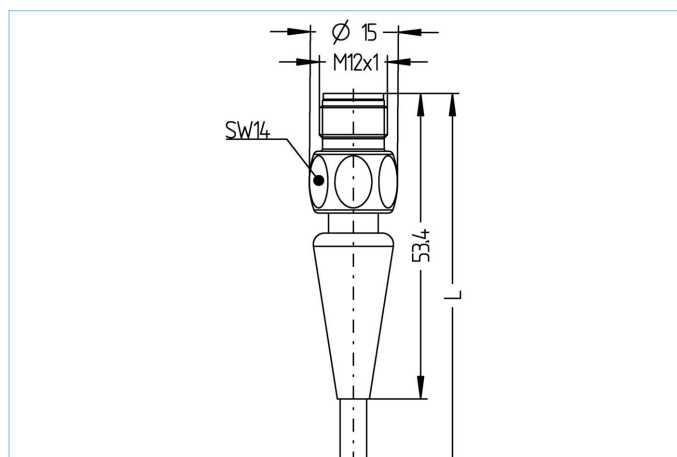

Cavo connettorizzato da una parte, Food & Beverage, M12x1

Caratteristiche del prodotto

Descrizione articolo	FB-WASH3-2/P00
Codice articolo	8063843
Lunghezza	2m
Tariffa doganale No.	85444290
Step-File	FB-WASH3.stp
EAN	4047106151522

Dati tecnici

Connettore	maschio, dritto, M12x1
Numero di pin	3
Assegnazione Pin	1 BN, 3 BU, 4 BK
Codifica	A
Tensione nominale	250V
Carico in corrente (a 40°C)	4A
Resistenza isolamento	$\geq 10^9 \Omega$
Resistenza	$\leq 5 m\Omega$
Temperatura ambiente	-40°C...+105°C
Materiale contatto	Metallo, CuZn, dorato
Materiale portacontatto	Plastica, PP, GY
Materiale di presa del corpo	Plastica, PP, GY
Materiale dado accoppiamento	Stainless steel, V4A
Normative	IEC 61076-2-101
Grado di protezione (montato)	IP65, IP67, IP68, IP69
Ciclo di vita meccanico	>100 cicli di montaggio
Connettore	terminale con cavo troncato
Grado di inquinamento	3