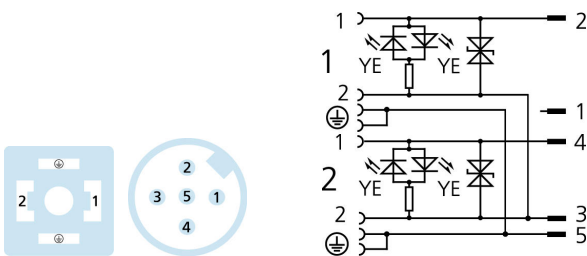

Cavo connettorizzato da una parte, Cavo connettorizzato per doppia valvola

Caratteristiche del prodotto

Descrizione articolo	VA22-24.3-0,4-DA22-24.3-WAS5.132/S370
Codice articolo	8055762
Distanza connettori valvole	0,40m
Tariffa doganale No.	85444290
Step-File	VA22-24_3-L-DA22-24_3-m_S_stp
EAN	4047106140892

cable **PUR, UL, S370**

Cavo di controllo flessibile, privo di silicone, halogen free, ad alta resistenza meccanica. Il cavo è resistente agli agenti chimici, a idrolisi e ad agenti batterici. L'applicazione a catena portacavi è possibile con un raggio di curvatura 10 x d. Grazie alla sua immunità ai campi di saldatura, il cavo è ideale per applicazioni flessibili in nella produzione di robotica, per macchine utensili e per macchine per il taglio di metalli. Il cavo soddisfa i requisiti UL / CSA (UL10493/20549; cULus).

Diametro esterno della guaina	5,7 +/- 0,2 mm
Materiale guaina cavo	PUR
Colore guaina	BK, simile RAL9005
Sezione del conduttore	3 x 0.75 mm ²
Materiale di isolamento del conduttore	PP
Colori dei conduttori	BN, BU, GNYE
Struttura del conduttore	42 x 0,15 mm
Raggio di curvatura (fisso)	5 x Ø-cavo
Raggio di curvatura (mobile)	10 x Ø-cavo
Temperatura di esercizio (ripetuta)	-30°C...+90°C
Temperatura di esercizio (posa fissa)	-40°C...+90°C
Temperatura di esercizio (catene portacavi)	-25°C...+60°C
Applicazioni per catene portacavi	2 Mil. cicli
Privo di alogeni	Si
Tensione nominale cavo	≤300 V
Caratteristiche speciali	ritardante la fiamma, resistente all'acqua marina, riciclabile, LABS free, RoHs compliant, resistente agli acidi e alcalini, resistente all'ozono, resistente ai raggi UV, resistente all'idrolisi, adatto per catena portacavi, resistente a torsione, resistente alle scintille da saldatura, privo di alogeni, privo di silicone, resistente agli oli