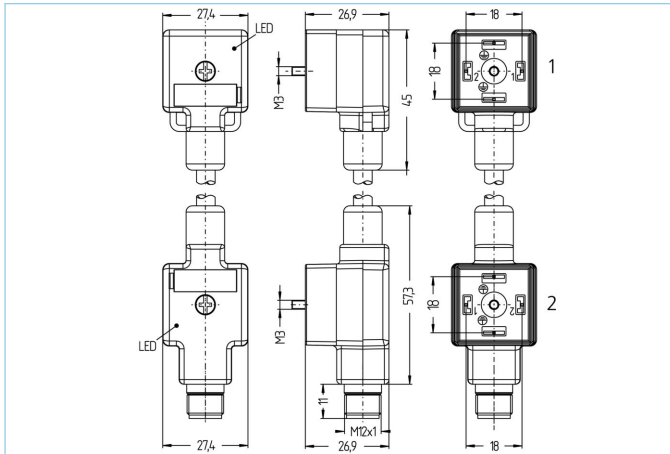

Cavo connettorizzato da una parte, Cavo connettorizzato per doppia valvola

Caratteristiche del prodotto

Descrizione articolo	VA22-24.3-0,4-DA22-24.3-WAS5.132/S370
Codice articolo	8055762
Distanza connettori valvole	0,40m
Tariffa doganale No.	85444290
Step-File	VA22-24_3-L-DA22-24_3-m_S_stp
EAN	4047106140892

cable **PUR, UL, S370**

Cavo di controllo flessibile, privo di silicone, halogen free, ad alta resistenza meccanica. Il cavo è resistente agli agenti chimici, a idrolisi e ad agenti batterici. L'applicazione a catena portacavi è possibile con un raggio di curvatura 10 x d. Grazie alla sua immunità ai campi di saldatura, il cavo è ideale per applicazioni flessibili in nella produzione di robotica, per macchine utensili e per macchine per il taglio di metalli. Il cavo soddisfa i requisiti UL / CSA (UL10493/20549; cULus).

Diametro esterno della guaina	5,7 +/- 0,2 mm
Materiale guaina cavo	PUR
Colore guaina	BK, simile RAL9005
Sezione del conduttore	3 x 0.75 mm ²
Materiale di isolamento del conduttore	PP
Colori dei conduttori	BN, BU, GNYE
Struttura del conduttore	42 x 0,15 mm
Raggio di curvatura (fisso)	5 x Ø-cavo
Raggio di curvatura (mobile)	10 x Ø-cavo
Temperatura di esercizio (ripetuta)	-30°C...+90°C
Temperatura di esercizio (posa fissa)	-40°C...+90°C
Temperatura di esercizio (catene portacavi)	-25°C...+60°C
Applicazioni per catene portacavi	2 Mil. cicli
Privo di alogeni	Si
Tensione nominale cavo	≤300 V
Caratteristiche speciali	ritardante la fiamma, resistente all'acqua marina, riciclabile, LABS free, RoHs compliant, resistente agli acidi e alcalini, resistente all'ozono, resistente ai raggi UV, resistente all'idrolisi, adatto per catena portacavi, resistente a torsione, resistente alle scintille da saldatura, privo di alogeni, privo di silicone, resistente agli oli