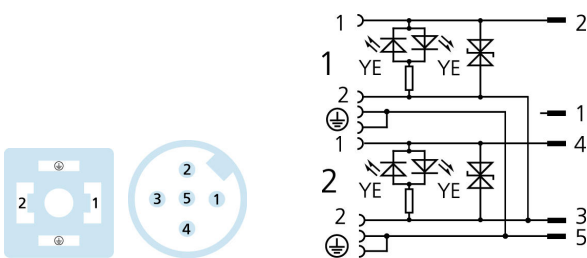

## Acabado con conector, Valvula de doble conexión

### Datos del producto

Descripción del producto	VA22-24.3-0,4-DA22-24.3-WAS5.132/S370
No. referencia	8055762
Distancia entre conectores para válvulas	0,40m
Número de aduana	85444290
Archivo .Step	VA22-24_3-L-DA22-24_3-m_S_stp
EAN	4047106140892

**Cable** **PUR, UL, S370**

Línea de control flexible, sin silicona y sin halógenos con alta resistencia mecánica. El cable es resistente a los productos químicos, a la hidrólisis y a los microbios. Para cadena portables un radio de curvatura mínima de 10 x d. Dada su inmunidad en campos de soldadura, el cable es muy adecuado para la aplicación flexible en robótica, máquina-herramienta, y la producción de corte de metal. Los cables cumplen los requisitos UL y CSA (UL10493 / 20549; cULus).