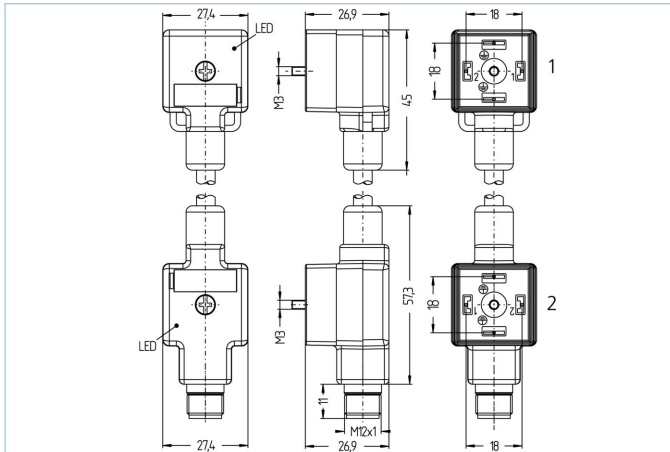

## Acabado con conector, Valvula de doble conexión

### Datos del producto

Descripción del producto	VA22-24.3-0,4-DA22-24.3-WAS5.132/S370
No. referencia	8055762
Distancia entre conectores para válvulas	0,40m
Número de aduana	85444290
Archivo .Step	VA22-24_3-L-DA22-24_3-m_S_stp
EAN	4047106140892

**Cable** **PUR, UL, S370**

Línea de control flexible, sin silicona y sin halógenos con alta resistencia mecánica. El cable es resistente a los productos químicos, a la hidrólisis y a los microbios. Para cadena portables un radio de curvatura mínima de 10 x d. Dada su inmunidad en campos de soldadura, el cable es muy adecuado para la aplicación flexible en robótica, máquina-herramienta, y la producción de corte de metal. Los cables cumplen los requisitos UL y CSA (UL10493 / 20549; cULus).

Tomillo de ajuste  
<https://www.escha.net/en/Products/Standard/Accessories-for-connectivity/8060907/Stainless-steel-screws-for-valve-connector-M3x28>