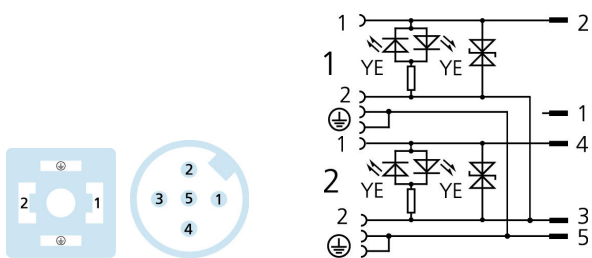

Cordon, double tête d'électrovannes

Infos produits

Désignation	VA22-24.3-0,4-DA22-24.3-WAS5.132/S370
Réf.	8055762
Distance entre tête d'EV	0,40m
Code douanier	85444290
Fichier STEP	VA22-24_3-L-DA22-24_3-m_S_stp
EAN	4047106140892

Câble PUR, UL, S370

Câble de commande souple, sans silicone, sans halogène, à haute résistance mécanique. Le câble est résistant aux produits chimiques, à l'hydrolyse et aux microbes. Il est possible d'utiliser une chaîne porte-câbles avec un rayon de courbure d'au moins 10xd. Grâce à sa résistance aux étincelles de soudure, le câble est parfait pour des utilisations diverses dans le secteur de la robotique, des machines-outils et de la fabrication par enlèvement de copeaux. Les câbles sont conformes aux normes UL et CSA (UL10493/20549 ;cULus). La version blindée offre de très bonnes caractéristiques de compatibilité électromagnétique.

Diamètre extérieur gaine	5,7 +/- 0,2 mm
Matériau gaine du câble	PUR
Couleur de la gaine	BK, similaire RAL9005
Diamètre de fil	3 x 0,75 mm ²
Matériau isolation des brins	PP
Couleur de fil	BN, BU, GNYE
Composition des brins	42 x 0,15 mm
Rayon de courbure (fixe)	5 x Ø-câble
Rayon de courbure (mobile)	10 x Ø-câble
Plage de température mouvement	-30°C...+90°C
Plage de température fixe	-40°C...+90°C
Plage de température chaîne porte-câble	-25°C...+60°C
Fait pour les chaînes porte-câbles	2 Mio. cycles
Sans halogène	oui
Tension nominale câble	≤300 V
Caractéristique spécifiques	résistant aux flammes, résistant à l'eau de mer, recyclable, sans LABS, conforme RoHS, résistants aux acides et aux alcalins, résistant à l'ozone, résistant aux UV, résistant à l'hydrolyse, applicable chaînes porte-câble, résistant à la torsion, résistant aux grabons de soudure, sans halogène, sans silicone, résistant à l'huile