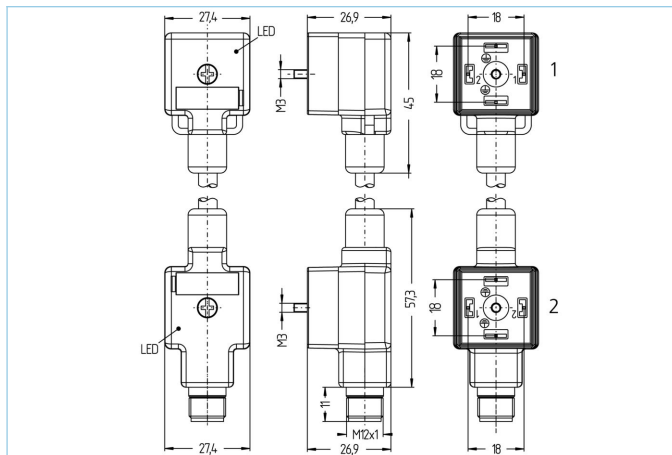

Cordon, double tête d'électrovannes

Infos produits

Désignation	VA22-24.3-0,4-DA22-24.3-WAS5.132/S370
Réf.	8055762
Distance entre tête d'EV	0,40m
Code douanier	85444290
Fichier STEP	VA22-24_3-L-DA22-24_3-m_S_stp
EAN	4047106140892

Câble PUR, UL, S370

Câble de commande souple, sans silicone, sans halogène, à haute résistance mécanique. Le câble est résistant aux produits chimiques, à l'hydrolyse et aux microbes. Il est possible d'utiliser une chaîne porte-câbles avec un rayon de courbure d'au moins 10xd. Grâce à sa résistance aux étincelles de soudure, le câble est parfait pour des utilisations diverses dans le secteur de la robotique, des machines-outils et de la fabrication par enlèvement de copeaux. Les câbles sont conformes aux normes UL et CSA (UL10493/20549 ;cULus). La version blindée offre de très bonnes caractéristiques de compatibilité électromagnétique.

Diamètre extérieur gaine	5,7 +/- 0,2 mm
Matériau gaine du câble	PUR
Couleur de la gaine	BK, similaire RAL9005
Diamètre de fil	3 x 0,75 mm ²
Matériau isolation des brins	PP
Couleur de fil	BN, BU, GNYE
Composition des brins	42 x 0,15 mm
Rayon de courbure (fixe)	5 x Ø-câble
Rayon de courbure (mobile)	10 x Ø-câble
Plage de température mouvement	-30°C...+90°C
Plage de température fixe	-40°C...+90°C
Plage de température chaîne porte-câble	-25°C...+60°C
Fait pour les chaînes porte-câbles	2 Mio. cycles
Sans halogène	oui
Tension nominale câble	≤300 V
Caractéristique spécifiques	résistant aux flammes, résistant à l'eau de mer, recyclable, sans LABS, conforme RoHS, résistants aux acides et aux alcalins, résistant à l'ozone, résistant aux UV, résistant à l'hydrolyse, applicable chaînes porte-câble, résistant à la torsion, résistant aux grabons de soudure, sans halogène, sans silicone, résistant à l'huile