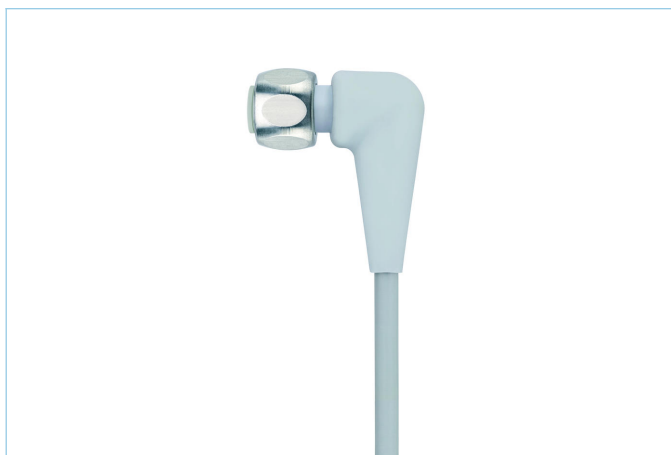

### Produktinformationen

Artikelbezeichnung	FB-WWAKH3-2/P00
Artikel-Nr.	8063834
Länge	2m
Zolltarif-Nr.	85444290
Step-Datei	FB-WWAKH3.stp
EAN	4047106151430

### Technische Daten

Steckverbinder	Kupplung, gewinkelt, M12x1
Polzahl	3
Pin-Belegung	1 BN, 3 BU, 4 BK
Codierung	A
Bemessungsspannung	250V
Strombelastbarkeit pro Pin (bei 40°C)	4A
Isolationswiderstand	$\geq 10^9 \Omega$
Durchgangswiderstand	$\leq 5 m\Omega$
Umgebungstemperatur	-40°C...+105°C
Material Kontakte	Metall, CuZn, vergoldet
Material Kontaktträger	Kunststoff, PP, GY
Material Griffkörper	Kunststoff, PP, GY
Material Überwurf	Edelstahl, V4A
Material Dichtung (Kupplung)	EPDM
Normen	IEC 61076-2-101
Schutzart (montiert)	IP65, IP67, IP68, IP69
Mechanische Lebensdauer	>100 Steckzyklen
Endenkonfektion	offenes Kabelende
Verschmutzungsgrad	3