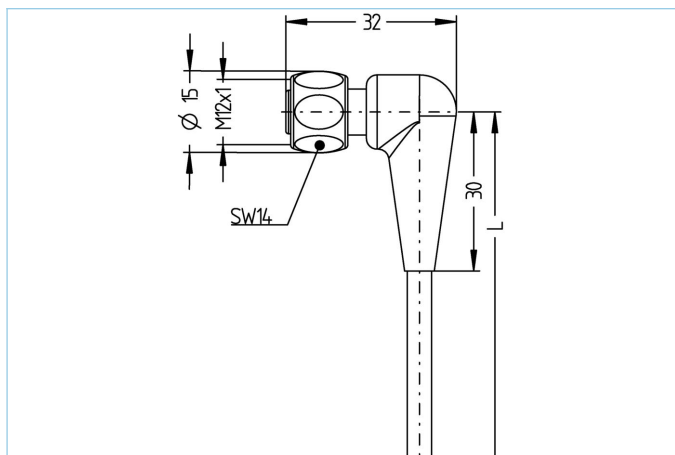

### Produktinformationen

Artikelbezeichnung	FB-WWAKH3-2/P00
Artikel-Nr.	8063834
Länge	2m
Zolltarif-Nr.	85444290
Step-Datei	FB-WWAKH3.stp
EAN	4047106151430

### Technische Daten

Steckverbinder	Kupplung, gewinkelt, M12x1
Polzahl	3
Pin-Belegung	1 BN, 3 BU, 4 BK
Codierung	A
Bemessungsspannung	250V
Strombelastbarkeit pro Pin (bei 40°C)	4A
Isolationswiderstand	$\geq 10^9 \Omega$
Durchgangswiderstand	$\leq 5 m\Omega$
Umgebungstemperatur	-40°C...+105°C
Material Kontakte	Metall, CuZn, vergoldet
Material Kontaktträger	Kunststoff, PP, GY
Material Griffkörper	Kunststoff, PP, GY
Material Überwurf	Edelstahl, V4A
Material Dichtung (Kupplung)	EPDM
Normen	IEC 61076-2-101
Schutzart (montiert)	IP65, IP67, IP68, IP69
Mechanische Lebensdauer	>100 Steckzyklen
Endenkonfektion	offenes Kabelende
Verschmutzungsgrad	3