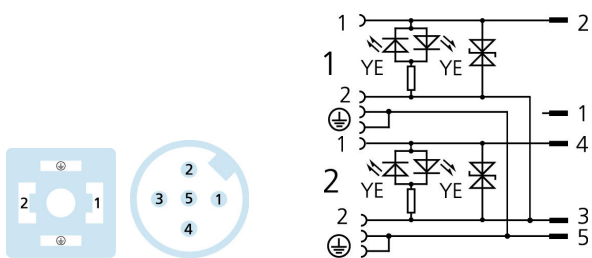

Acabado con conector, Valvula de doble conexión

Datos del producto

Descripción del producto	VA22-24.3-0,15-DA22-24.3-WAS5.132/S370
No. referencia	8055761
Distancia entre conectores para válvulas	0,15m
Número de aduana	85444290
Archivo .Step	VA22-24_3-L-DA22-24_3-m_S_stp
EAN	4047106140885

Cable PUR, UL, S370

Línea de control flexible, sin silicona y sin halógenos con alta resistencia mecánica. El cable es resistente a los productos químicos, a la hidrólisis y a los microbios. Para cadena portables un radio de curvatura mínima de 10 x d. Dada su inmunidad en campos de soldadura, el cable es muy adecuado para la aplicación flexible en robótica, máquina-herramienta, y la producción de corte de metal. Los cables cumplen los requisitos UL y CSA (UL10493 / 20549; cULus).

Diametro exterior del cable	5,7 +/- 0,2 mm
Material de la cubierta	PUR
Color de la cubierta	BK, similar RAL9005
Sección del conductor	3 x 0.75 mm ²
Material del aislamiento del conductor	PP
Colores de los conductores	BN, BU, GNYE
Estructura del conductor	42 x 0,15 mm
Radio de doblado (fijo)	5 x Ø-cable
Radio de doblado (repetitivo)	10 x Ø-cable
Rango de temperatura (repetitivo)	-30°C...+90°C
Rango de temperatura (fija)	-40°C...+90°C
Rango de temperatura (cadena porta cables)	-25°C...+60°C
Aplicaciones cadena portables	2 millones de ciclos
Libre de Halógenos	Sí
Rango de voltaje del cable	≤300 V
Características especiales	retardante de llama, Resistente al agua marina, Reciclable, LABS free, RoHS compliant, Resistente a los acidos y alcalinos, Resistente al ozono, Resistente a los rayos UV, Resistente a Hidrólisis, Adaptado para cadena portables, Resistente a torsiones, Resistente a soldadura, libre de halógenos, libre de silicona, resistente a aceites

Tomillo de ajuste

<https://www.escha.net/en/Products/Standard/Accessories-for-connectivity/8060907/Stainless-steel-screws-for-valve-connector-M3x28>