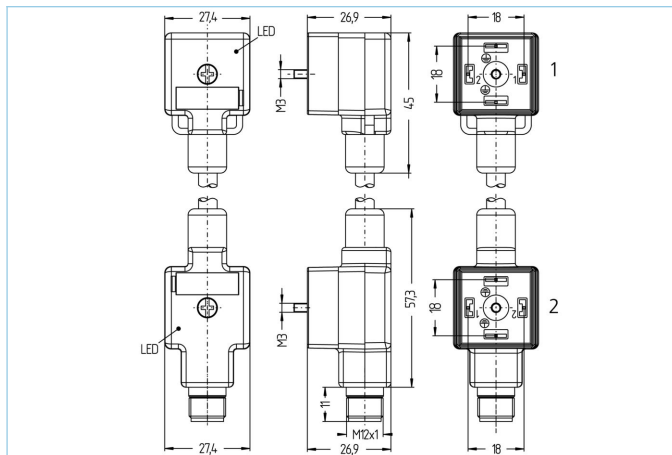

Acabado con conector, Valvula de doble conexión

Datos del producto

Descripción del producto	VA22-24.3-0,15-DA22-24.3-WAS5.132/S370
No. referencia	8055761
Distancia entre conectores para válvulas	0,15m
Número de aduana	85444290
Archivo .Step	VA22-24_3-L-DA22-24_3-m_S_stp
EAN	4047106140885

Cable PUR, UL, S370

Línea de control flexible, sin silicona y sin halógenos con alta resistencia mecánica. El cable es resistente a los productos químicos, a la hidrólisis y a los microbios. Para cadena portables un radio de curvatura mínima de 10 x d. Dada su inmunidad en campos de soldadura, el cable es muy adecuado para la aplicación flexible en robótica, máquina-herramienta, y la producción de corte de metal. Los cables cumplen los requisitos UL y CSA (UL10493 / 20549; cULus).

Diametro exterior del cable	5,7 +/- 0,2 mm
Material de la cubierta	PUR
Color de la cubierta	BK, similar RAL9005
Sección del conductor	3 x 0.75 mm ²
Material del aislamiento del conductor	PP
Colores de los conductores	BN, BU, GNYE
Estructura del conductor	42 x 0,15 mm
Radio de doblado (fijo)	5 x Ø-cable
Radio de doblado (repetitivo)	10 x Ø-cable
Rango de temperatura (repetitivo)	-30°C...+90°C
Rango de temperatura (fija)	-40°C...+90°C
Rango de temperatura (cadena porta cables)	-25°C...+60°C
Aplicaciones cadena portables	2 millones de ciclos
Libre de Halógenos	Sí
Rango de voltaje del cable	≤300 V
Características especiales	retardante de llama, Resistente al agua marina, Reciclable, LABS free, RoHS compliant, Resistente a los acidos y alcalinos, Resistente al ozono, Resistente a los rayos UV, Resistente a Hidrólisis, Adaptado para cadena portables, Resistente a torsiones, Resistente a soldadura, libre de halógenos, libre de silicona, resistente a aceites

Tomillo de ajuste

<https://www.escha.net/en/Products/Standard/Accessories-for-connectivity/8060907/Stainless-steel-screws-for-valve-connector-M3x28>