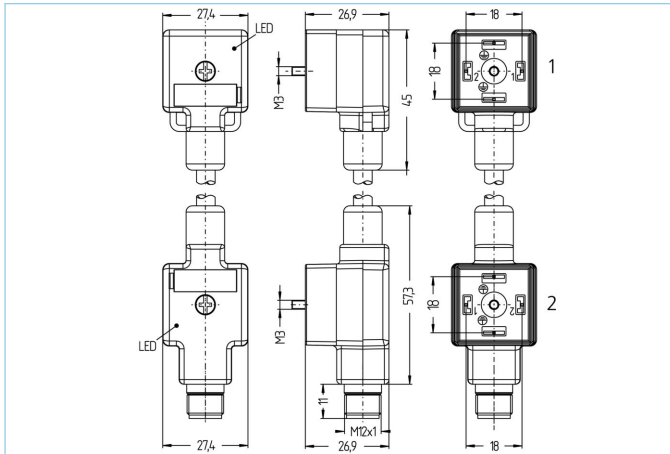

Cordon, double tête d'électrovannes

Infos produits

Désignation	VA22-24.3-0,15-DA22-24.3-WAS5.132/S370
Réf.	8055761
Distance entre tête d'EV	0,15m
Code douanier	85444290
Fichier STEP	VA22-24_3-L-DA22-24_3-m_S_stp
EAN	4047106140885

Câble PUR, UL, S370

Câble de commande souple, sans silicone, sans halogène, à haute résistance mécanique. Le câble est résistant aux produits chimiques, à l'hydrolyse et aux microbes. Il est possible d'utiliser une chaîne porte-câbles avec un rayon de courbure d'au moins 10xd. Grâce à sa résistance aux étincelles de soudure, le câble est parfait pour des utilisations diverses dans le secteur de la robotique, des machines-outils et de la fabrication par enlèvement de copeaux. Les câbles sont conformes aux normes UL et CSA (UL10493/20549 ;cULus). La version blindée offre de très bonnes caractéristiques de compatibilité électromagnétique.

Diamètre extérieur gaine	5,7 +/- 0,2 mm
Matériau gaine du câble	PUR
Couleur de la gaine	BK, similaire RAL9005
Diamètre de fil	3 x 0,75 mm ²
Matériau isolation des brins	PP
Couleur de fil	BN, BU, GNYE
Composition des brins	42 x 0,15 mm
Rayon de courbure (fixe)	5 x Ø-câble
Rayon de courbure (mobile)	10 x Ø-câble
Plage de température mouvement	-30°C...+90°C
Plage de température fixe	-40°C...+90°C
Plage de température chaîne porte-câble	-25°C...+60°C
Fait pour les chaînes porte-câbles	2 Mio. cycles
Sans halogène	oui
Tension nominale câble	≤300 V
Caractéristique spécifiques	résistant aux flammes, résistant à l'eau de mer, recyclable, sans LABS, conforme RoHS, résistants aux acides et aux alcalins, résistant à l'ozone, résistant aux UV, résistant à l'hydrolyse, applicable chaînes porte-câble, résistant à la torsion, résistant aux grabons de soudure, sans halogène, sans silicone, résistant à l'huile

Ecrou de fixation

<https://www.escha.net/en/Products/Standard/Accessories-for-connectivity/8060907/Stainless-steel-screws-for-valve-connector-M3x28>