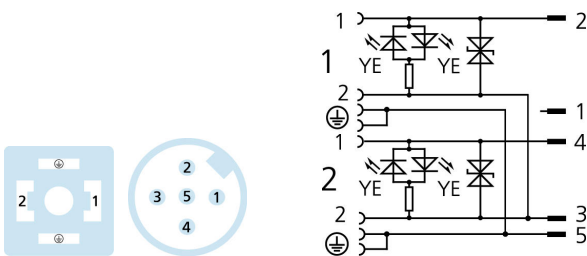

Cordon, double tête d'électrovannes

Infos produits

Désignation	VA22-24.3-0,15-DA22-24.3-WAS5.132/S370
Réf.	8055761
Distance entre tête d'EV	0,15m
Code douanier	85444290
Fichier STEP	VA22-24_3-L-DA22-24_3-m_S_stp
EAN	4047106140885

Câble PUR, UL, S370

Câble de commande souple, sans silicone, sans halogène, à haute résistance mécanique. Le câble est résistant aux produits chimiques, à l'hydrolyse et aux microbes. Il est possible d'utiliser une chaîne porte-câbles avec un rayon de courbure d'au moins 10xd. Grâce à sa résistance aux étincelles de soudure, le câble est parfait pour des utilisations diverses dans le secteur de la robotique, des machines-outils et de la fabrication par enlèvement de copeaux. Les câbles sont conformes aux normes UL et CSA (UL10493/20549 ;cULus). La version blindée offre de très bonnes caractéristiques de compatibilité électromagnétique.

Diamètre extérieur gaine	5,7 +/- 0,2 mm
Matériau gaine du câble	PUR
Couleur de la gaine	BK, similaire RAL9005
Diamètre de fil	3 x 0,75 mm ²
Matériau isolation des brins	PP
Couleur de fil	BN, BU, GNYE
Composition des brins	42 x 0,15 mm
Rayon de courbure (fixe)	5 x Ø-câble
Rayon de courbure (mobile)	10 x Ø-câble
Plage de température mouvement	-30°C...+90°C
Plage de température fixe	-40°C...+90°C
Plage de température chaîne porte-câble	-25°C...+60°C
Fait pour les chaînes porte-câbles	2 Mio. cycles
Sans halogène	oui
Tension nominale câble	≤300 V
Caractéristique spécifiques	résistant aux flammes, résistant à l'eau de mer, recyclable, sans LABS, conforme RoHS, résistants aux acides et aux alcalins, résistant à l'ozone, résistant aux UV, résistant à l'hydrolyse, applicable chaînes porte-câble, résistant à la torsion, résistant aux grabons de soudure, sans halogène, sans silicone, résistant à l'huile