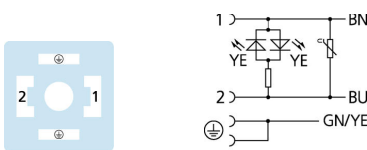

Aangeboden kabel, Ventiel connector, AAG

Productinformatie

Artikelomschrijving	VAAG22-230.5-2/P01
Artikel-Nr.	8055715
Lengte	2m
BTW tarief nr.	85444290
Step File	VAAG22.stp
EAN	4047106140472

Technische gegevens

Connector	female, recht, Ventiel AAG
Aantal polen	2+PE, PE overbrugd
Pin bezetting	1 BN, 2 BU, PE: GNYE
Nominale spanning	230V _{AC/DC}
Stroombelasting (bij 40°C)	1A
Isolatieweerstand	≥10 ⁹ Ω
Omgevingstemperatuur	-30°C...+90°C
Signaalstatus indicatie	LED YE
Contact materiaal	Metaal, CuSn, verzilverd
Materiaal contactdrager	Kunststof, PA, BK
Materiaal kartelmoer	Kunststof, TPU, BK, doorschijnend
Afdichting (female) materiaal	Kunststof, TPU
Beveiligingscircuit	Varistor
Bevestigingsschroef	Metaal, CuZn, vernikkeld
Bouwworm	AAG
Normen	DIN EN 175301-803
Afdichting (aangesloten)	IP65, IP67, IP68
Mechanische levensduur	>100 steekcycli
Vervuilingsgraad	3