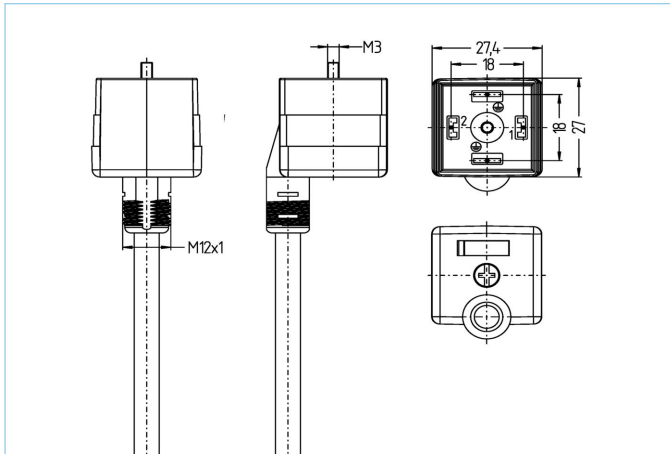

Aangeboden kabel, Ventiel connector, AAG

Productinformatie

Artikelomschrijving	VAAG22-230.5-2/P01
Artikel-Nr.	8055715
Lengte	2m
BTW tarief nr.	85444290
Step File	VAAG22.stp
EAN	4047106140472

Technische gegevens

Connector	female, recht, Ventiel AAG
Aantal polen	2+PE, PE overbrugd
Pin bezetting	1 BN, 2 BU, PE: GNYE
Nominale spanning	230V _{AC/DC}
Stroombelasting (bij 40°C)	1A
Isolatieweerstand	≥10 ⁹ Ω
Omgevingstemperatuur	-30°C...+90°C
Signaalstatus indicatie	LED YE
Contact materiaal	Metaal, CuSn, verzilverd
Materiaal contactdrager	Kunststof, PA, BK
Materiaal kartelmoer	Kunststof, TPU, BK, doorschijnend
Afdichting (female) materiaal	Kunststof, TPU
Beveiligingscircuit	Varistor
Bevestigingsschroef	Metaal, CuZn, vernikkeld
Bouwworm	AAG
Normen	DIN EN 175301-803
Afdichting (aangesloten)	IP65, IP67, IP68
Mechanische levensduur	>100 steekcycli
Vervuilingsgraad	3

Buitendiameter mantel	6,10 +/- 0,2 mm
Materiaal mantel	PVC
Mantelkleur	GY, zoals RAL7040
Aderdoorsnede	3 x 0.75 mm ²
Materiaal aderisolatie	PVC
Aderkleuren	BN, BU, GNYE
Aderopbouw	24 x 0,20 mm
Buigradius (vast)	5 x Ø-kabel
Buigradius (bewegend)	10 x Ø-kabel
Temperatuurbereik (bewegend)	0°C...+80°C
Temperatuurbereik (vast)	-25°C...+80°C
Nominale spanning kabel	≤300 V
bijzondere eigenschappen	zeewater bestendig, recyclebaar, LABS vrij, RoHs conform, zuur en loog bestendig, ozon bestendig, UV bestendig