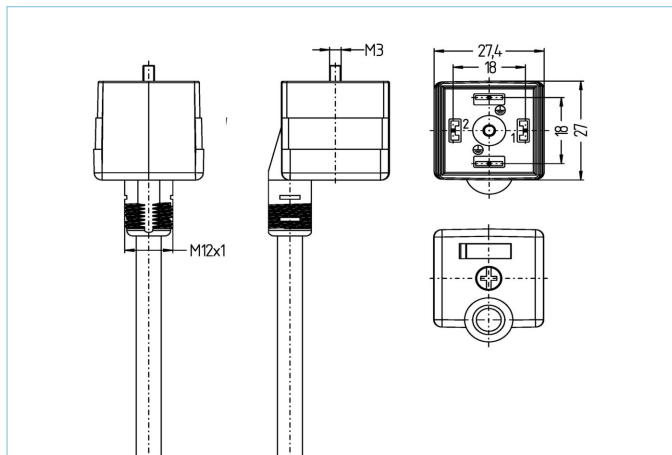

## Aangeboden kabel, Ventiel connector, AAG

Produktinformatie	
Artikelomschrijving	VAAG21-230.0-2/P00
Artikel-Nr.	8055729
Lengte	2m
BTW tarief nr.	85444290
Step File	VAAG21.stp
EAN	4047106140618
Technische gegevens	
Connector	female, recht, Ventiel AAG
Aantal polen	2+PE
Pin bezetting	1 BN, 2 BU, 3 n.c., PE: GNYE
Nominale spanning	230V <sub>AC/DC</sub>
Stroombelasting (bij 40°C)	10A
Isolatieweerstand	≥10 <sup>9</sup> Ω
Omgevingstemperatuur	-30°C...+90°C
Contact materiaal	Metaal, CuSn, verzilverd
Materiaal contactdrager	Kunststof, PA, BK
Materiaal kartelmoer	Kunststof, TPU, BK
Afdichting (female) materiaal	Kunststof, TPU
Beveiligingscircuit	zonder
Bevestigingsschroef	Metaal, CuZn, vernikkeld
Bouwworm	AAG
Normen	DIN EN 175301-803
Afdichting (aangesloten)	IP65, IP67, IP68
Mechanische levensduur	>100 steekcycli
Vervuilingsgraad	3