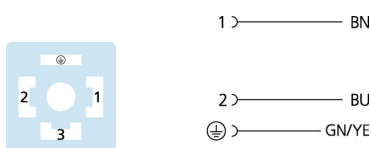

## Aangeboden kabel, Ventiel connector, AAG

Produktinformatie	
Artikelomschrijving	VAAG21-230.0-2/P00
Artikel-Nr.	8055729
Lengte	2m
BTW tarief nr.	85444290
Step File	VAAG21.stp
EAN	4047106140618
Technische gegevens	
Connector	female, recht, Ventiel AAG
Aantal polen	2+PE
Pin bezetting	1 BN, 2 BU, 3 n.c., PE: GNYE
Nominale spanning	230V <sub>AC/DC</sub>
Stroombelasting (bij 40°C)	10A
Isolatieweerstand	≥10 <sup>9</sup> Ω
Omgevingstemperatuur	-30°C...+90°C
Contact materiaal	Metaal, CuSn, verzilverd
Materiaal contactdrager	Kunststof, PA, BK
Materiaal kartelmoer	Kunststof, TPU, BK
Afdichting (female) materiaal	Kunststof, TPU
Beveiligingscircuit	zonder
Bevestigingsschroef	Metaal, CuZn, vernikkeld
Bouwworm	AAG
Normen	DIN EN 175301-803
Afdichting (aangesloten)	IP65, IP67, IP68
Mechanische levensduur	>100 steekcycli
Vervuilingsgraad	3