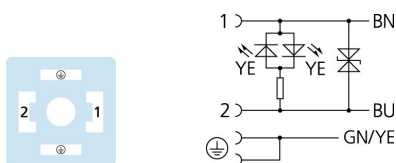

## Aangegoten kabel, Ventiel connector, AAG

### Produktinformatie

Artikelomschrijving	VAAG22-24.3-2/P00
Artikel-Nr.	8055682
Lengte	2m
BTW tarief nr.	85444290
Step File	VAAG22.stp
EAN	4047106140144

### Technische gegevens

Connector	female, recht, Ventiel AAG
Aantal polen	2+PE, PE overbrugd
Pin bezetting	1 BN, 2 BU, PE: GNYE
Nominale spanning	30V <sub>AC/DC</sub>
Stroombelasting (bij 40°C)	10A
Isolati weerstand	≥10 <sup>9</sup> Ω
Omgevingstemperatuur	-30°C...+90°C
Signaalstatus indicatie	LED YE
Contact materiaal	Metaal, CuSn, verzilverd
Materiaal contactdrager	Kunststof, PA, BK
Materiaal kartelmoer	Kunststof, TPU, BK, doorschijnend
Afdichting (female) materiaal	Kunststof, TPU
Beveiligingscircuit	Suppressor diode
Bevestigingsschroef	Metaal, CuZn, vernikkeld
Bouwvorm	AAG
Normen	DIN EN 175301-803
Afdichting (aangesloten)	IP65, IP67, IP68
Mechanische levensduur	>100 steekcycli
Vervuilinggraad	3