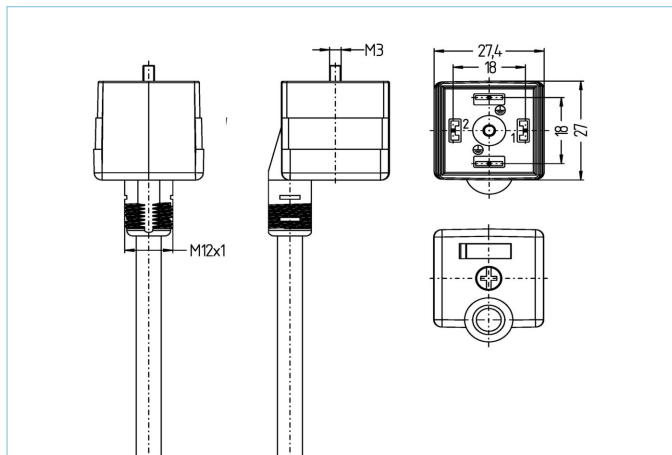

### Produktinformatie

Artikelomschrijving	VAAG22-24.3-2/P00
Artikel-Nr.	8055682
Lengte	2m
BTW tarief nr.	85444290
Step File	VAAG22.stp
EAN	4047106140144

### Technische gegevens

Connector	female, recht, Ventiel AAG
Aantal polen	2+PE, PE overbrugd
Pin bezetting	1 BN, 2 BU, PE: GNYE
Nominale spanning	30V <sub>AC/DC</sub>
Stroombelasting (bij 40°C)	10A
Isolati weerstand	≥10 <sup>9</sup> Ω
Omgevingstemperatuur	-30°C...+90°C
Signaalstatus indicatie	LED YE
Contact materiaal	Metaal, CuSn, verzilverd
Materiaal contactdrager	Kunststof, PA, BK
Materiaal kartelmoer	Kunststof, TPU, BK, doorschijnend
Afdichting (female) materiaal	Kunststof, TPU
Beveiligingscircuit	Suppressor diode
Bevestigingsschroef	Metaal, CuZn, vernikkeld
Bouwvorm	AAG
Normen	DIN EN 175301-803
Afdichting (aangesloten)	IP65, IP67, IP68
Mechanische levensduur	>100 steekcycli
Vervuilinggraad	3

Kabel	PVC, P00, GY
PVC-kabel geschikt voor gebruik in de regel-, controle- en sensortechniek. Geschikt voor gebruik in droge omstandigheden in verpakkingsmachines en assemblage- en handling-technologie. Hoge flexibiliteit bij onbelaste beweging (gemiddeld gebruik met kabelrupsen mogelijk). Ontworpen voor gebruik in voedingsmiddelenindustrie.	
Buitendiameter mantel	6,2 +/- 0,1 mm
Materiaal mantel	PVC
Mantelkleur	GY, zoals RAL7040
Aderdoorsnede	3 x 0.75 mm <sup>2</sup>
Materiaal aderisolatie	PVC
Aderkleuren	BN, BU, GNYE
Aderopbouw	24 x 0,20 mm
Buigradius (vast)	5 x Ø-kabel
Buigradius (bewegend)	10 x Ø-kabel
Temperatuurbereik (bewegend)	0°C...+80°C
Temperatuurbereik (vast)	-25°C...+80°C
Nominale spanning kabel	240V
bijzondere eigenschappen	zeewater bestendig, recyclebaar, LABS vrij, RoHs conform, zuur en loog bestendig, ozon bestendig, UV bestendig
Classificaties	
eCl@ss 6.0	27279218
eCl@ss 7.0	27279218
eCl@ss 8.0	27279218
eCl@ss 9.0	27060312
ETIM 5.0	EC001855
ETIM 6.0	EC001855