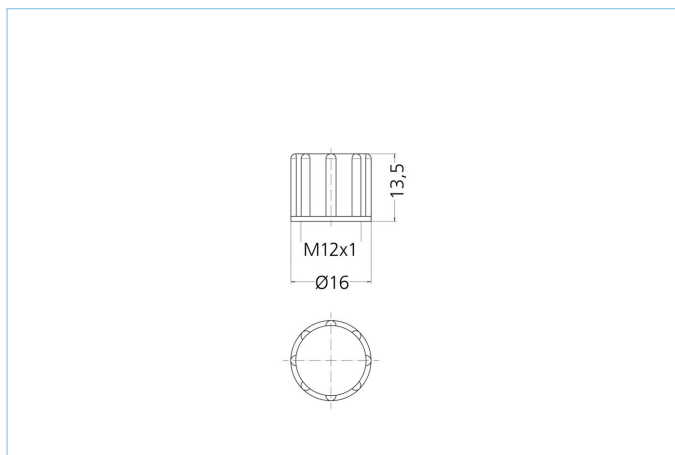

Tapón , M12x1

Datos del producto

Descripción del producto	Schutzkappe M12x1, gelb
No. referencia	8000031
Número de aduana	39269097
Unidad del paquete	1
Archivo .Step	Schutzkappe_M12x1.stp
EAN	4047106158033

Datos técnicos

Color	YE, similar RAL1021
Tapón para	M12x1, male

Otros variantes

Link-web

BK, similar RAL9005	https://www.escha.net/search?sSearch=8036742
GY, similar RAL7035	https://www.escha.net/search?sSearch=8041994
VT, similar RAL4001	https://www.escha.net/search?sSearch=8041995
BU, similar RAL5012	https://www.escha.net/search?sSearch=8041996