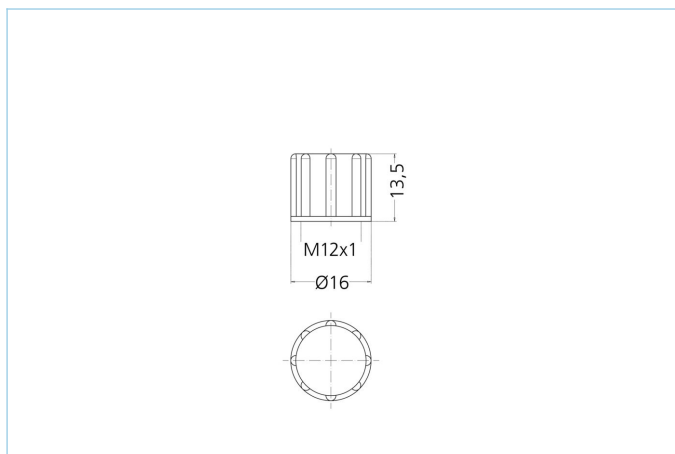

## 螺帽, M12x1

产品信息	
物料描述	Schutzkappe M12x1, gelb
物料编号	8000031
海关关税编码	39269097
包装设备	1
Step-文件	Schutzkappe_M12x1.stp
EAN	4047106158033
技术参数	
颜色	黄色, 类似于 RAL1021
代替	M12x1, 公头
其他派生型	
黑色, 类似于 RAL9005	<a href="https://www.escha.net/cn/search?sSearch=8036742">https://www.escha.net/cn/search?sSearch=8036742</a>
灰色, 类似于 RAL7035	<a href="https://www.escha.net/cn/search?sSearch=8041994">https://www.escha.net/cn/search?sSearch=8041994</a>
紫色, 类似于 RAL4001	<a href="https://www.escha.net/cn/search?sSearch=8041995">https://www.escha.net/cn/search?sSearch=8041995</a>
蓝色, 类似于 RAL5012	<a href="https://www.escha.net/cn/search?sSearch=8041996">https://www.escha.net/cn/search?sSearch=8041996</a>
分类	
eCl@ss 6.0	27261210
eCl@ss 7.0	27440208
eCl@ss 8.0	27440208
eCl@ss 9.0	27440208
ETIM 5.0	EC002314
ETIM 6.0	EC002314