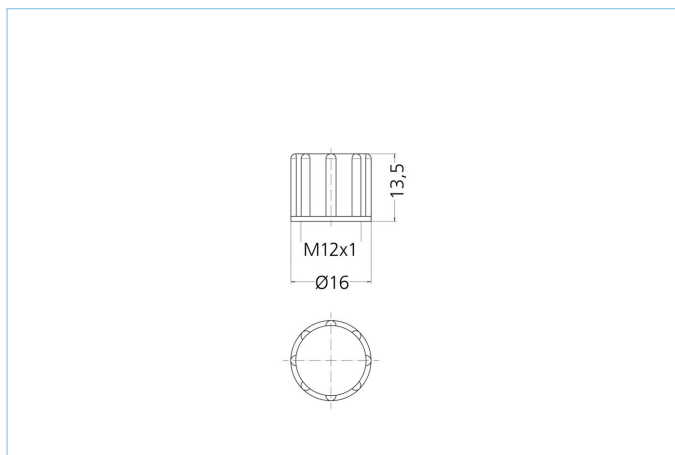

## Schraubkappe, M12x1

### Produktinformationen

Artikelbezeichnung	Schutzkappe M12x1, gelb
Artikel-Nr.	8000031
Zolltarif-Nr.	39269097
Verpackungseinheit	1
Step-Datei	Schutzkappe_M12x1.stp
EAN	4047106158033

### Technische Daten

Farbe	YE, ähnlich RAL1021
Abdeckung für	M12x1, Stecker