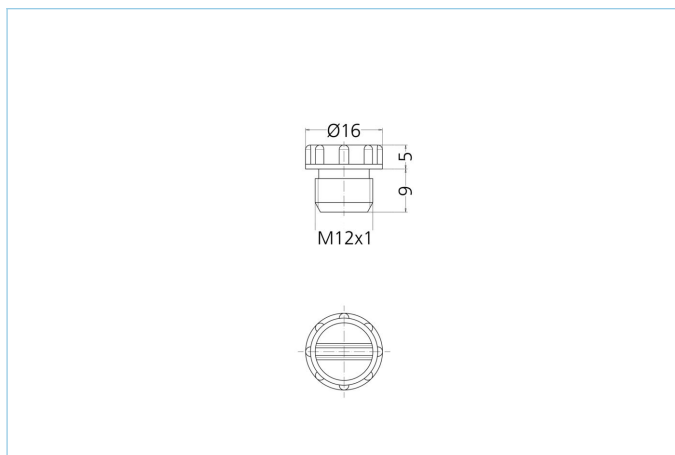

## Tapón roscado, M12x1

### Datos del producto

Descripción del producto	Schutzstopfen M12x1, schwarz
No. referencia	8000004
Número de aduana	39269097
Unidad del paquete	1
Archivo .Step	Schraubstopfen-M12x1.stp
EAN	4047106108472

### Datos técnicos

Color	BK, similar RAL9005
Tapón para	M12x1, hembra
Grado de protección (montado)	IP67