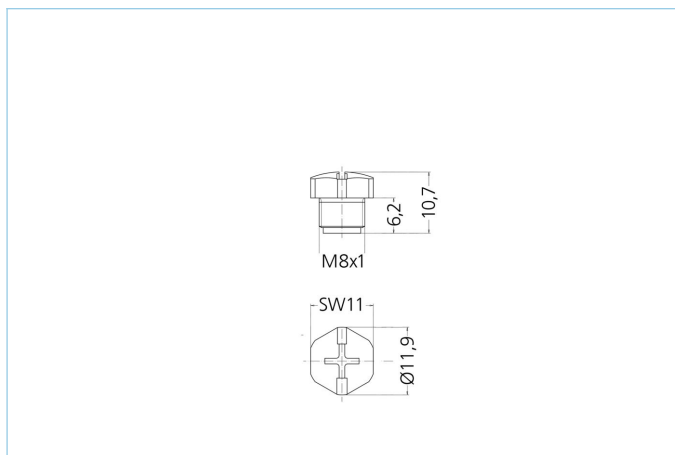

Tapón roscado, M8x1

Datos del producto

Descripción del producto	Schutzstopfen M8x1, schwarz
No. referencia	8015075
Número de aduana	39269097
Unidad del paquete	1
Archivo .Step	Schutzstopfen_M8x1.stp
EAN	4047106072261

Datos técnicos

Color	BK, similar RAL9005
Tapón para	M8x1, hembra
Grado de protección (montado)	IP67

Clasificaciones

eCl@ss 6.0	27261210
eCl@ss 7.0	27440208
eCl@ss 8.0	27440208
eCl@ss 9.0	27440208
ETIM 5.0	EC002314
ETIM 6.0	EC002314