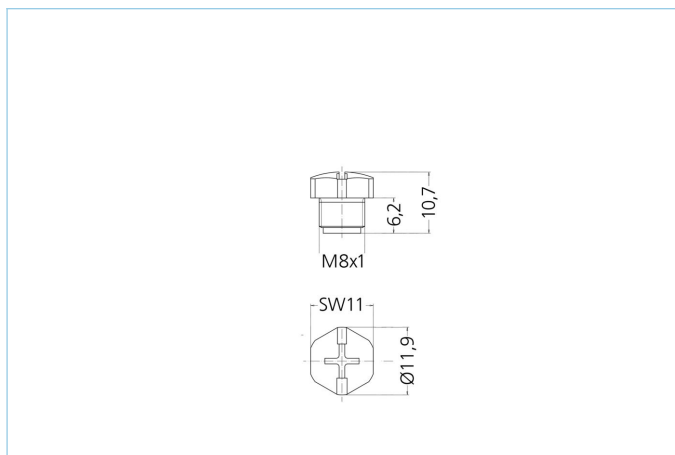

Schraubstopfen, M8x1

Produktinformationen

Artikelbezeichnung	Schutzstopfen M8x1, schwarz
Artikel-Nr.	8015075
Zolltarif-Nr.	39269097
Verpackungseinheit	1
Step-Datei	Schutzstopfen_M8x1.stp
EAN	4047106072261

Technische Daten

Farbe	BK, ähnlich RAL9005
Abdeckung für	M8x1, Kupplung
Schutzart (montiert)	IP67

Klassifikationen

eCl@ss 6.0	27261210
eCl@ss 7.0	27440208
eCl@ss 8.0	27440208
eCl@ss 9.0	27440208
ETIM 5.0	EC002314
ETIM 6.0	EC002314