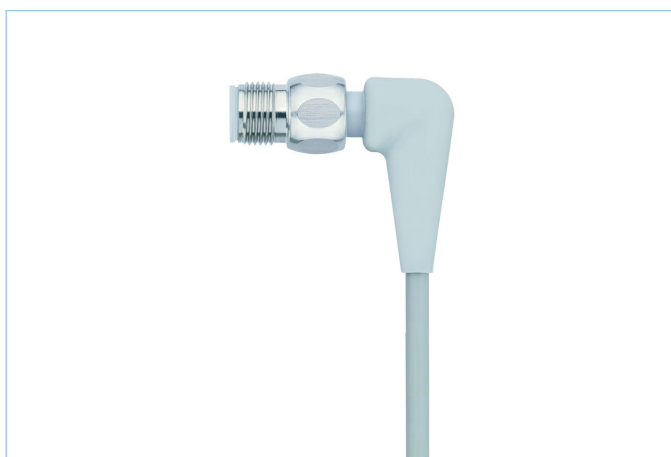

Cavo connettorizzato da una parte, Food & Beverage, M12x1

Caratteristiche del prodotto

Descrizione articolo	FB-WWASH4-5/P00
Codice articolo	8063776
Lunghezza	5m
Tariffa doganale No.	85444290
Step-File	FB-WWASH4.stp
EAN	4047106150877

Dati tecnici

Connettore	maschio, angolato, M12x1
Numero di pin	4
Assegnazione Pin	1 BN, 2 WH, 3 BU, 4 BK
Codifica	A
Tensione nominale	250V
Carico in corrente (a 40°C)	4A
Resistenza isolamento	$\geq 10^9 \Omega$
Resistenza	$\leq 5 m\Omega$
Temperatura ambiente	-40°C...+105°C
Materiale contatto	Metallo, CuZn, dorato
Materiale portacontatto	Plastica, PP, GY
Materiale di presa del corpo	Plastica, PP, GY
Materiale dado accoppiamento	Stainless steel, V4A
Normative	IEC 61076-2-101
Grado di protezione (montato)	IP65, IP67, IP68, IP69
Ciclo di vita meccanico	>100 cicli di montaggio
Connettore	terminale con cavo troncato
Grado di inquinamento	3