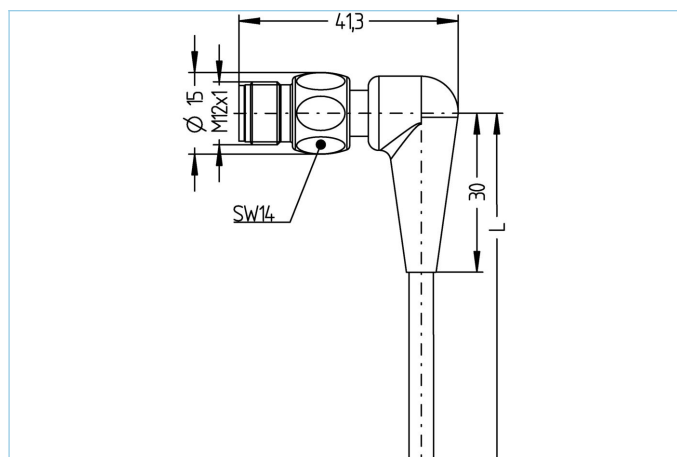

Cavo connettorizzato da una parte, Food & Beverage, M12x1

Caratteristiche del prodotto

Descrizione articolo	FB-WWASH4-5/P00
Codice articolo	8063776
Lunghezza	5m
Tariffa doganale No.	85444290
Step-File	FB-WWASH4.stp
EAN	4047106150877

Dati tecnici

Connettore	maschio, angolato, M12x1
Numero di pin	4
Assegnazione Pin	1 BN, 2 WH, 3 BU, 4 BK
Codifica	A
Tensione nominale	250V
Carico in corrente (a 40°C)	4A
Resistenza isolamento	$\geq 10^9 \Omega$
Resistenza	$\leq 5 m\Omega$
Temperatura ambiente	-40°C...+105°C
Materiale contatto	Metallo, CuZn, dorato
Materiale portacontatto	Plastica, PP, GY
Materiale di presa del corpo	Plastica, PP, GY
Materiale dado accoppiamento	Stainless steel, V4A
Normative	IEC 61076-2-101
Grado di protezione (montato)	IP65, IP67, IP68, IP69
Ciclo di vita meccanico	>100 cicli di montaggio
Connettore	terminale con cavo troncato
Grado di inquinamento	3