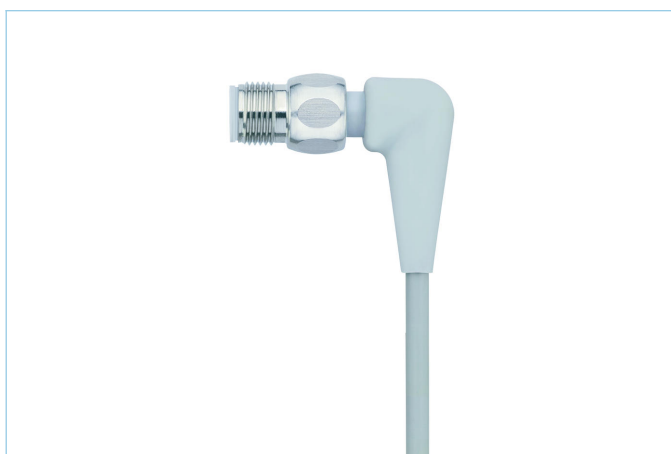

Anschlussleitung, Food & Beverage, M12x1

Produktinformationen

Artikelbezeichnung	FB-WWASH4-5/P00
Artikel-Nr.	8063776
Länge	5m
Zolltarif-Nr.	85444290
Step-Datei	FB-WWASH4.stp
EAN	4047106150877

Technische Daten

Steckverbinder	Stecker, gewinkelt, M12x1
Polzahl	4
Pin-Belegung	1 BN, 2 WH, 3 BU, 4 BK
Codierung	A
Bemessungsspannung	250V
Strombelastbarkeit pro Pin (bei 40°C)	4A
Isolationswiderstand	$\geq 10^9 \Omega$
Durchgangswiderstand	$\leq 5 m\Omega$
Umgebungstemperatur	-40°C...+105°C
Material Kontakte	Metall, CuZn, vergoldet
Material Kontaktträger	Kunststoff, PP, GY
Material Griffkörper	Kunststoff, PP, GY
Material Überwurf	Edelstahl, V4A
Normen	IEC 61076-2-101
Schutzart (montiert)	IP65, IP67, IP68, IP69
Mechanische Lebensdauer	>100 Steckzyklen
Endenkonfektion	offenes Kabelende
Verschmutzungsgrad	3