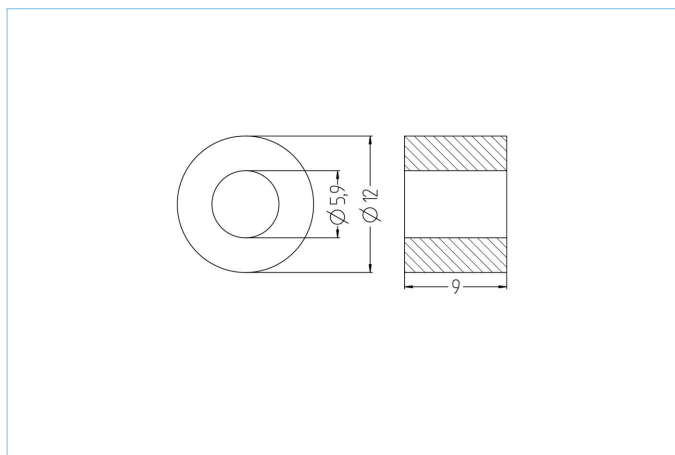

## Sceau, Connecteur à confectionner, M12

### Infos produits

Désignation	Set Dichtung 4-6mm
Réf.	8061922
Code douanier	40169300
Colisage	10
Fichier STEP	Dichtung_4-6mm.stp
EAN	4047106176679

### Données techniques

Description	Sceau pour des connecteurs à confectionner, M12
Couleur	BK, similaire RAL9005