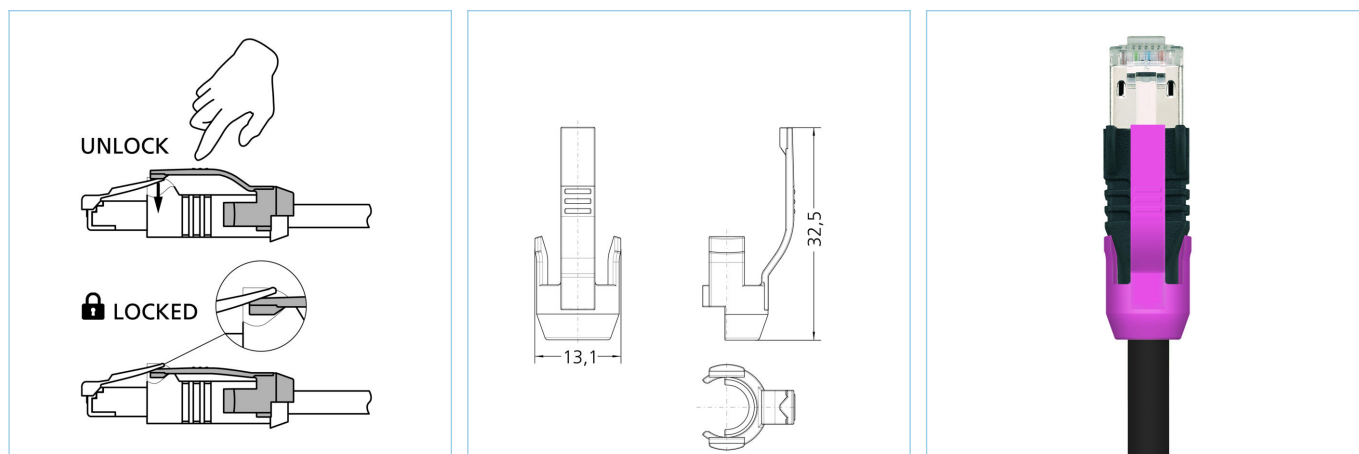

Klipsy odblokowujące do RJ45

Informacje o produkcie

Nazwa artykułu	Entriegelungsclip RJ45, PK, VE=10Stck
Nr. artykułu	8071947
Nr taryfy celnej	39269097
Jednostka opakowania	10
Plik step	Entriegelungsclip_RJ45.stp
EAN	4047106158699