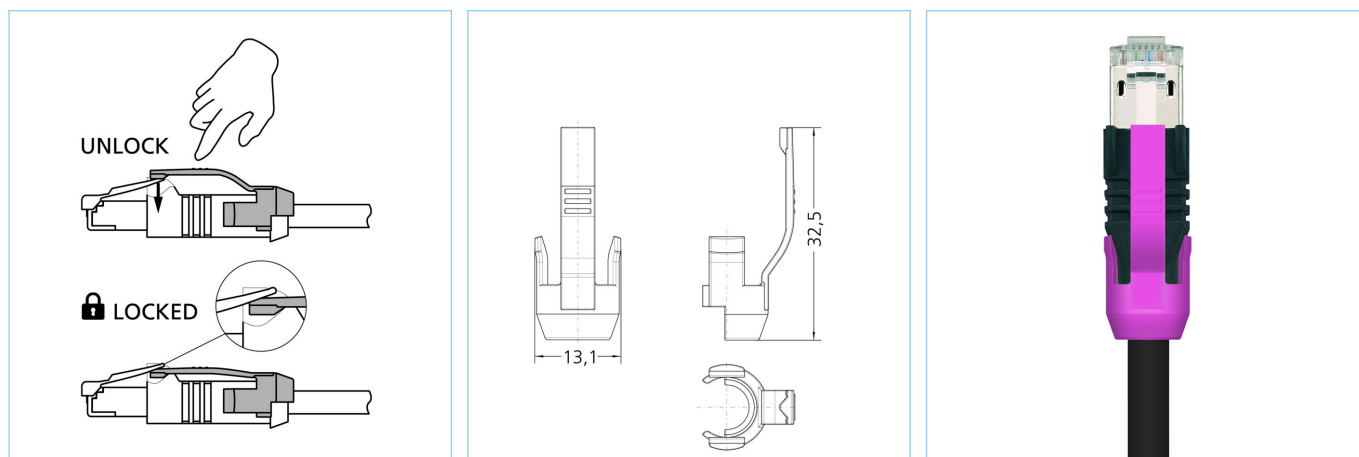

Clip de fixation pour RJ45

Infos produits

Désignation	Entriegelungsclip RJ45, PK, VE=10Stck
Réf.	8071947
Code douanier	39269097
Colisage	10
Fichier STEP	Entriegelungsclip_RJ45.stp
EAN	4047106158699

Données techniques