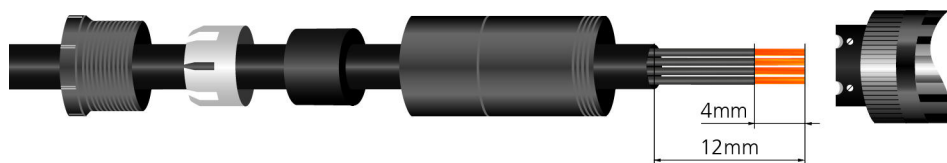

装配图

分类

eCl@ss 6.0	27260702
eCl@ss 7.0	27440102
eCl@ss 8.0	27440102
eCl@ss 9.0	27440102
ETIM 5.0	EC002635
ETIM 6.0	EC002635