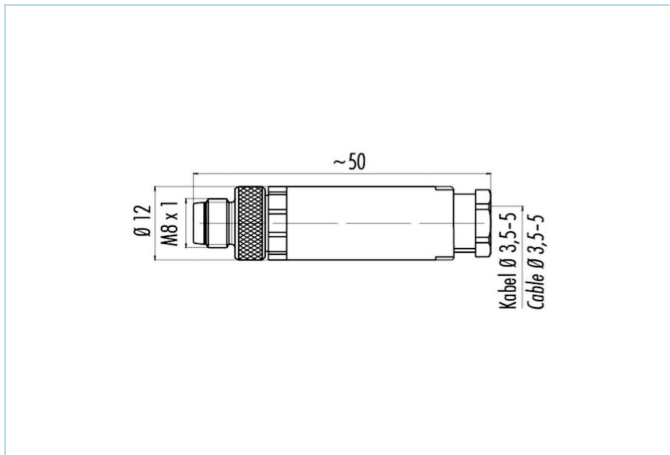

现场接线连接器, M8x1, 螺丝夹紧连接

产品信息	
物料描述	SSPC4K
物料编号	8004832
海关关税编码	85366990
Step-文件	SSPC4K.stp
EAN	4047106108151
技术参数	
连接头	公头, 直型, M8x1
针脚数	4
额定电压	30V
电流负荷 (40°)	4A
绝缘电阻	≥10 ⁹ Ω
电阻	≤ 3mΩ
产品环境温度	-40°C...+85°C
触点材料	合金, 铜锌, 镀金
触头载体材料	塑料, PA, 黑色
夹紧基体材料	塑料, PBT/PA, 黑色
连接螺母材料	合金, GD-ZN, 镀镍
连接横截面积	max. 0,5 mm ²
电缆出口	3,5...5 mm
连接类型	螺丝夹紧连接
标准	IEC 61076-2-104
防护等级 (安装好)	IP67
机械寿命周期	>100 插拔次数
污染等级	3