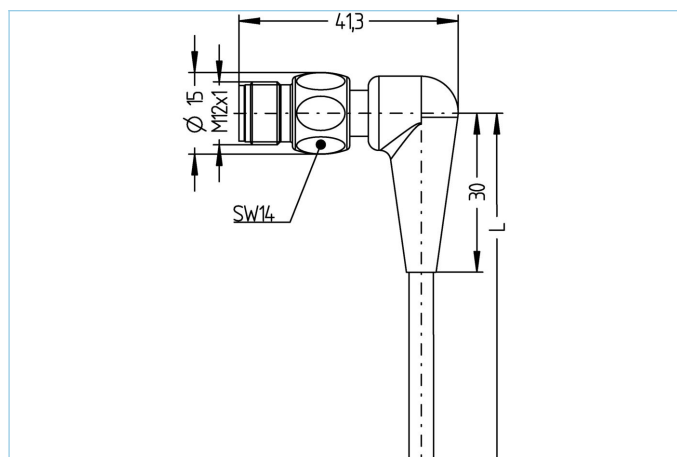

Przewód przyłączeniowy, Food & Beverage, M12x1

Informacje o produkcie

Nazwa artykułu	FB-WWASH3-10/P00
Nr. artykułu	8063783
Długość	10m
Nr taryfy celnej	85444290
Plik step	FB-WWASH3.stp
EAN	4047106150945

Dane techniczne

Złącze wtykowe	Wtyk, kątowe, M12x1
Ilość pinów	3
Obłożenie pinów	1 BN, 3 BU, 4 BK
Kodowanie	A
Napięcie znamionowe	250V
Obciążalność prądowa styku (przy 40°C)	4A
Oporność izolacji	$\geq 10^9 \Omega$
Rezystancja przebicia izolacji	$\leq 5 m\Omega$
Temperatura otoczenia	-40°C...+105°C
Materiał styków	Metal, CuZn, pozłaczany
Materiał nośnika styków	Tworzywo sztuczne, PP, GY
Materiał uchwytu	Tworzywo sztuczne, PP, GY
Materiał nakrętki	Stal szlachetna V4A
Normy	IEC 61076-2-101
Stopień ochrony (w stanie zamontowanym)	IP65, IP67, IP68, IP69
Trwałość mechaniczna	>100 cykli wtykania
Obróbka końca przewodu	otwarta końcówka kabla
Stopień zanieczyszczenia	3