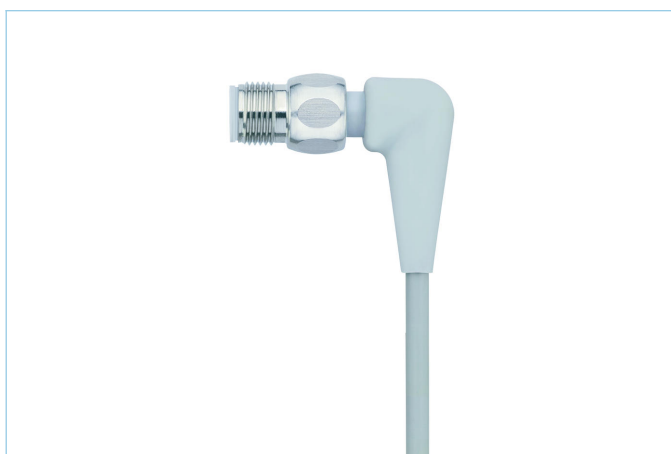

Anschlussleitung, Food & Beverage, M12x1

Produktinformationen

Artikelbezeichnung	FB-WWASH3-10/P00
Artikel-Nr.	8063783
Länge	10m
Zolltarif-Nr.	85444290
Step-Datei	FB-WWASH3.stp
EAN	4047106150945

Technische Daten

Steckverbinder	Stecker, gewinkelt, M12x1
Polzahl	3
Pin-Belegung	1 BN, 3 BU, 4 BK
Codierung	A
Bemessungsspannung	250V
Strombelastbarkeit pro Pin (bei 40°C)	4A
Isolationswiderstand	$\geq 10^9 \Omega$
Durchgangswiderstand	$\leq 5 m\Omega$
Umgebungstemperatur	-40°C...+105°C
Material Kontakte	Metall, CuZn, vergoldet
Material Kontaktträger	Kunststoff, PP, GY
Material Griffkörper	Kunststoff, PP, GY
Material Überwurf	Edelstahl, V4A
Normen	IEC 61076-2-101
Schutzart (montiert)	IP65, IP67, IP68, IP69
Mechanische Lebensdauer	>100 Steckzyklen
Endenkonfektion	offenes Kabelende
Verschmutzungsgrad	3