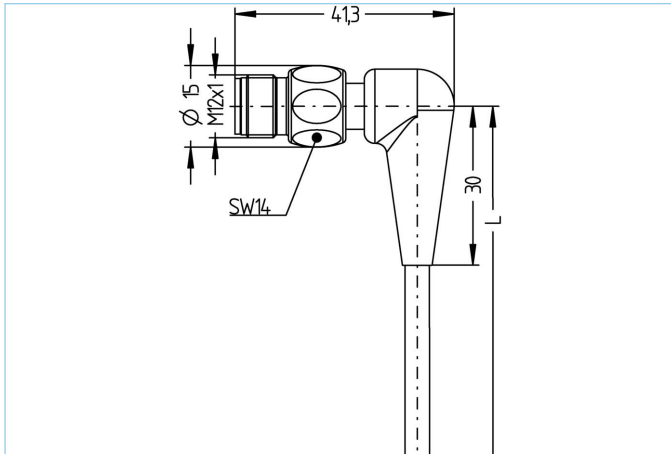

**Anschlussleitung, Food & Beverage, M12x1**

Produktinformationen	
Artikelbezeichnung	FB-WWASH3-10/P01
Artikel-Nr.	8063665
Länge	10m
Zolltarif-Nr.	85444290
Step-Datei	FB-WWASH3.stp
EAN	4047106149765
Technische Daten	
Steckverbinder	Stecker, gewinkelt, M12x1
Polzahl	3
Pin-Belegung	1 BN, 3 BU, 4 BK
Codierung	A
Bemessungsspannung	250V
Strombelastbarkeit pro Pin (bei 40°C)	4A
Isolationswiderstand	≥10 <sup>9</sup> Ω
Durchgangswiderstand	≤ 5mΩ
Umgebungstemperatur	-40°C...+105°C
Material Kontakte	Metall, CuZn, vergoldet
Material Kontaktträger	Kunststoff, PP, GY
Material Griffkörper	Kunststoff, PP, GY
Material Überwurf	Edelstahl, V4A
Normen	IEC 61076-2-101
Schutzart (montiert)	IP65, IP67, IP68, IP69
Mechanische Lebensdauer	>100 Steckzyklen
Endenkonfektion	offenes Kabelende
Verschmutzungsgrad	3