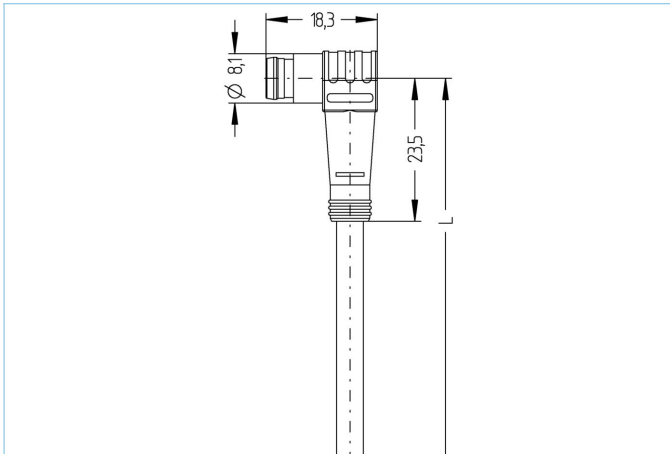

## Anschlussleitung, Automation Line, Ø8mm snap

### Produktinformationen

Artikelbezeichnung	AL-WSP3-5/P01
Artikel-Nr.	8052506
Länge	5m
Zolltarif-Nr.	85444290
Step-Datei	AL-WSP3.stp
EAN	4047106137168

### Technische Daten

Steckverbinder	Stecker, gewinkelt, Ø8mm snap
Polzahl	3
Pin-Belegung	1 BN, 3 BU, 4 BK
Bemessungsspannung	60V
Strombelastbarkeit pro Pin (bei 40°C)	4A
Isolationswiderstand	$\geq 10^9 \Omega$
Durchgangswiderstand	$\leq 5 m\Omega$
Umgebungstemperatur	-30°C...+90°C
Material Kontakte	Metall, CuSn, vergoldet
Material Kontaktträger	Kunststoff, TPU, BK
Material Griffkörper	Kunststoff, TPU, BK
Material Dichtung (Buchse)	FPM/FKM
Normen	IEC 61076-2-104
Schutzart (montiert)	IP65, IP67, IP68
Mechanische Lebensdauer	>100 Steckzyklen
Endenkonfektion	offenes Kabelende
Verschmutzungsgrad	3

Außendurchmesser Mantel	4,30 mm
Material Leitungsmantel	PVC
Mantelfarbe	GY, ähnlich RAL7040
Aderquerschnitt	3 x 0,25 mm <sup>2</sup>
Material Aderisolierung	PVC
Aderfarben	BN, BU, BK
Litzenaufbau	14 x 0,15 mm
Biegeradius (fest)	5 x Ø-Leitung
Biegeradius (bewegt)	10 x Ø-Leitung
Temperaturbereich (bewegt)	0°C...+80°C
Temperaturbereich (fest)	-25°C...+80°C
Nennspannung Leitung	≤300 V
Besondere Eigenschaften	seewasserbeständig, recyclefähig, LABS-frei, RoHS-konform, säure- u. laugenbeständig, ozonbeständig, UV-beständig