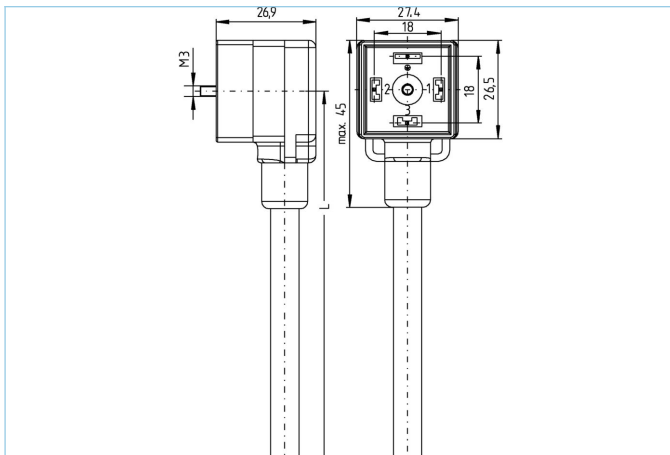

Anschlussleitung, Ventilsteckverbinder, A

- 1) ——— BN
- 2) ——— BU
- 3) ——— BK
- ⊕) ——— GN/YE

Produktinformationen

Artikelbezeichnung	VA31-230.0-5/P00
Artikel-Nr.	8066062
Länge	5m
Zolltarif-Nr.	85444290
Step-Datei	VA31-m.stp
EAN	4047106157678

Technische Daten

Steckverbinder	Buchse, gewinkelt, Ventil A
Polzahl	3+PE
Pin-Belegung	1 BN, 2 BU, 3 BK, PE: GNYE
Bemessungsspannung	230V _{AC/DC}
Strombelastbarkeit pro Pin (bei 40°C)	10A
Isolationswiderstand	≥10 ⁹ Ω
Umgebungstemperatur	-30°C...+90°C
Schaltzustandsanzeige	LED YE/GN
Material Kontakte	Metall, CuSn, versilbert
Material Kontakträger	Kunststoff, PA, BK
Material Dichtung (Buchse)	Kunststoff, TPU
Schutzschaltung	ohne
Befestigungsschraube	Metall, CuZn, vernickelt
Bauform	A
Normen	DIN EN 175301-803
Schutzart (montiert)	IP65, IP67, IP68
Mechanische Lebensdauer	>100 Steckzyklen
Verschmutzungsgrad	3

Außendurchmesser Mantel	7,3 mm
Material Leitungsmantel	PVC
Mantelfarbe	GY, ähnlich RAL7040
Aderquerschnitt	4 x 0,75 mm ²
Material Aderisolierung	PVC
Aderfarben	BN, BK, BU, GNYE
Litzenaufbau	24 x 0,20 mm
Biegeradius (fest)	5 x Ø-Leitung
Biegeradius (bewegt)	10 x Ø-Leitung
Temperaturbereich (bewegt)	0°C...+80°C
Temperaturbereich (fest)	-25°C...+80°C
Nennspannung Leitung	240V
Besondere Eigenschaften	seewasserbeständig, recyclefähig, LABS-frei, RoHS-konform, säure- u. laugenbeständig, ozonbeständig, UV-beständig