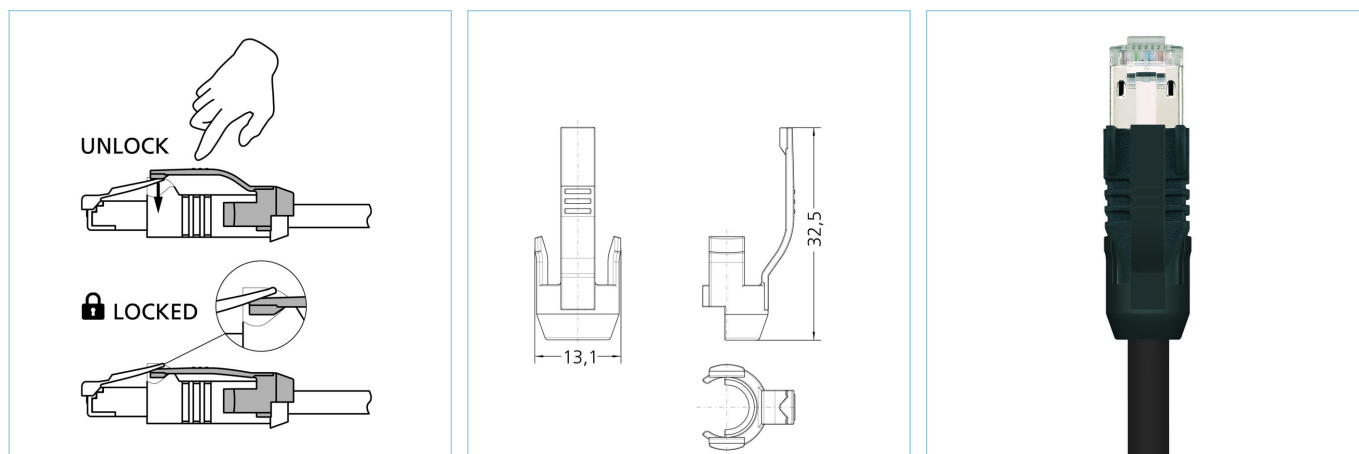

Ontgrendelingsclip voor RJ45

Productinformatie

Artikelomschrijving	Entriegelungsclip RJ45, GY, VE=10Stck
Artikel-Nr.	8071946
BTW tarief nr.	39269097
Verpakkingseenheid	10
Step File	Entriegelungsclip_RJ45.stp
EAN	4047106158682