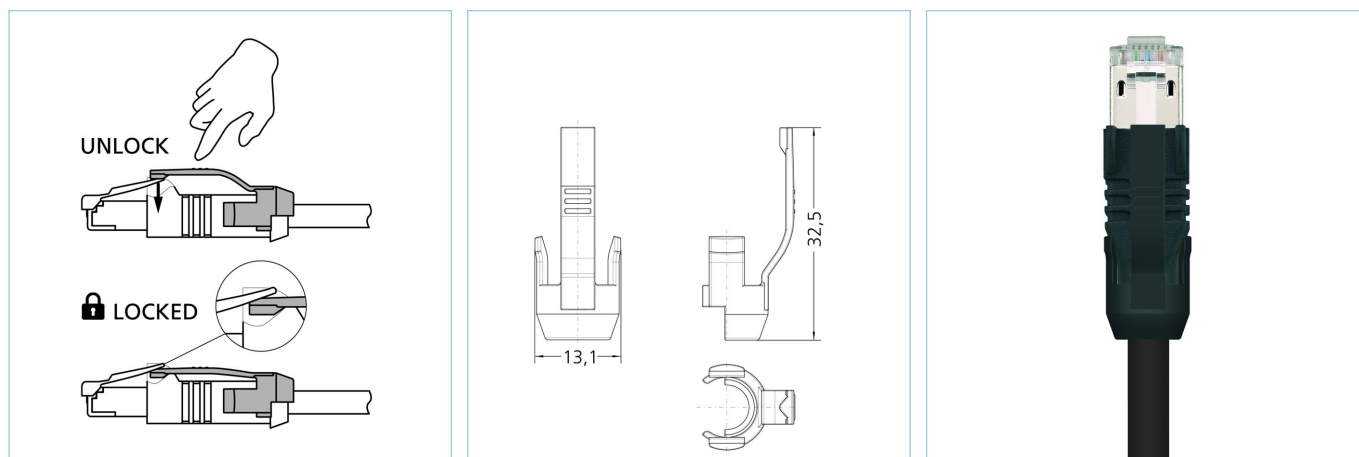

Clip de fixation pour RJ45

Infos produits

Désignation	Entriegelungsclip RJ45, GY, VE=10Stck
Réf.	8071946
Code douanier	39269097
Colisage	10
Fichier STEP	Entriegelungsclip_RJ45.stp
EAN	4047106158682

Données techniques