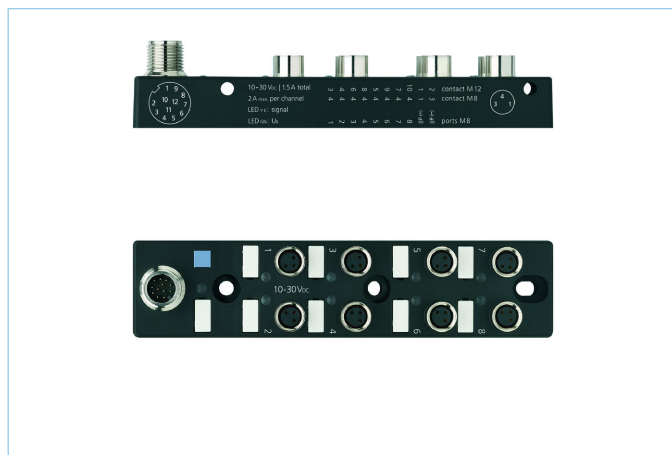

## Labels, I/O-junction passive, I/O-junction logic

Product data	
Item description	Bezeichnungsschild M8 Verteiler
Item-No.	8011349
Customs tariff-No.	39269097
Packaging unit	100
EAN	4047106165079
Technical data	
Housing style	M8x1
Classification	
eCl@ss 6.0	27149129
eCl@ss 7.0	27149129
eCl@ss 8.0	27149129
eCl@ss 9.0	27400629
ETIM 5.0	EC001288
ETIM 6.0	EC001288