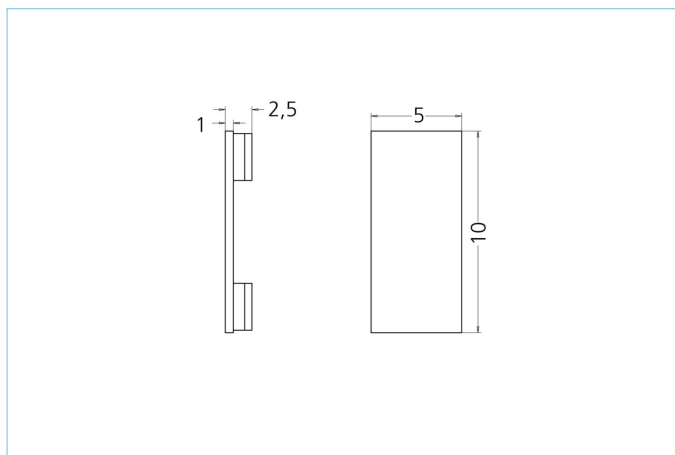

## Labels, I/O-junction passive, I/O-junction logic

Product data	
Item description	Bezeichnungsschild M8 Verteiler
Item-No.	8011349
Customs tariff-No.	39269097
Packaging unit	100
EAN	4047106165079
Technical data	
Housing style	M8x1
Classification	
eCl@ss 6.0	27149129
eCl@ss 7.0	27149129
eCl@ss 8.0	27149129
eCl@ss 9.0	27400629
ETIM 5.0	EC001288
ETIM 6.0	EC001288