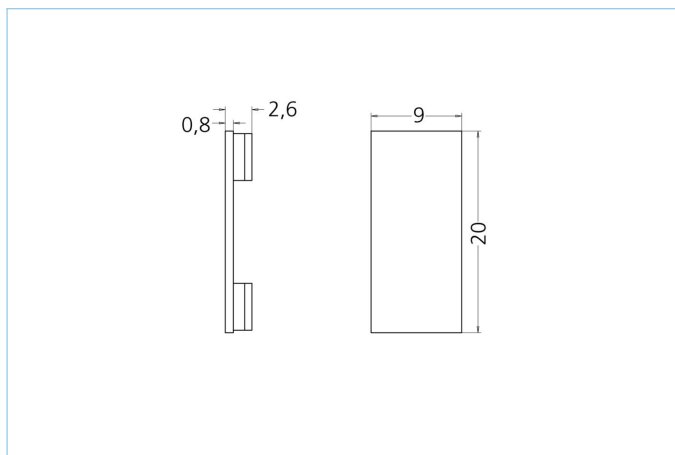

### Datos del producto

Descripción del producto	Bezeichnungsschild M12 Verteiler
No. referencia	8015002
Número de aduana	39269097
Unidad del paquete	100
Archivo .Step	Bezeichnungsschild_M12_Verteilerstp
EAN	4047106072384

### Datos técnicos

Estilo de la carcasa	M12x1
Color	WH, similar RAL9002