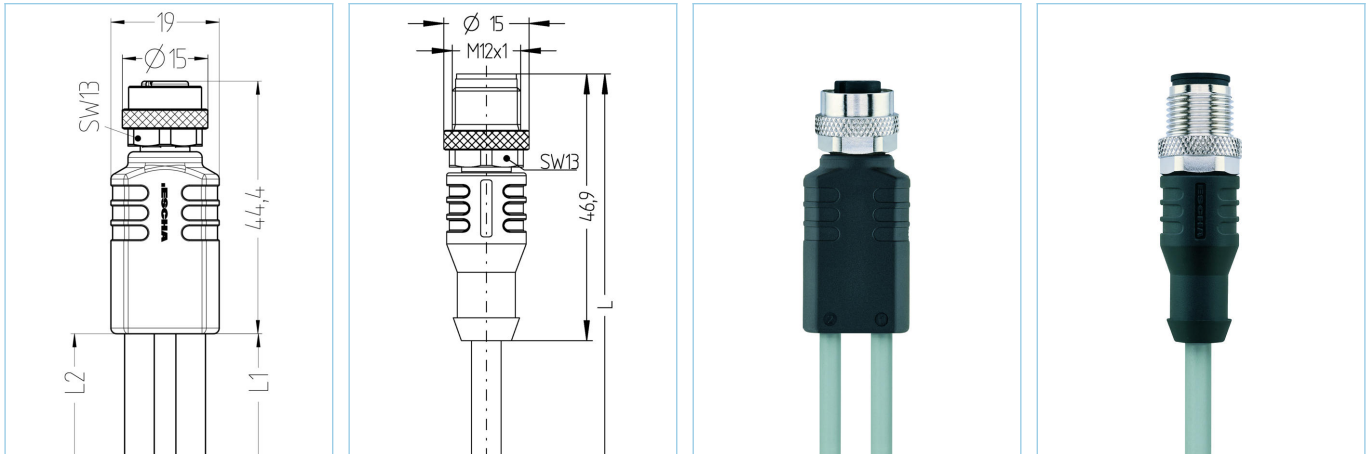

## Y-Verteiler, M12, mit Kabelabgang

### Produktinformationen

Artikelbezeichnung	YK-FK4M12-2AL-WAS3-0,3/0,3/P00
Artikel-Nr.	8075999
Länge	0,3m
Zolltarif-Nr.	85444290
Step-Datei	YK-FK4M12-2AL-WAS3-L_L.stp
EAN	4047106174255

	Ausgang 0	Ausgang 1	Ausgang 2
Ausgang	Buchse, M12, gerade	Stecker, M12, gerade	Stecker, M12, gerade
Material Kontakte	Metall, CuZn, vergoldet	Metall, CuSn, vergoldet	Metall, CuSn, vergoldet
Material Kontakträger	Kunststoff, TPU, BK	Kunststoff, TPU, BK	Kunststoff, TPU, BK
Material Überwurf	Metall, CuZn, vernickelt	Metall, CuZn, vernickelt	Metall, CuZn, vernickelt
Bemessungsspannung	60V	250V	250V
Codierung	A	A	A
Polzahl	4	3	3
Strombelastbarkeit pro Pin (bei 40°C)	4A	4A	4A

Isolationswiderstand	$\geq 10^9 \Omega$
Umgebungstemperatur	-30°C...+90°C
Material Griffkörper	Kunststoff, TPU, BK
Material Dichtung (Buchse)	FPM/FKM
Mechanische Lebensdauer	>100 Steckzyklen
Normen	IEC 61076-2-101
Schutzart (montiert)	IP65, IP67, IP68
Verschmutzungsgrad	3

Leitung	PVC, P00, GY
<p>PVC-Kabel für den Einsatz in der Regelungs-, Steuertechnik und Sensorik. Geeignet für die Verwendung im Trockenbereich bei Verpackungsmaschinen und Montage- und Fördertechnik. Hohe Flexibilität bei unbelasteter Bewegung (bedingter Schleppketteneinsatz möglich). Prädestiniert für die Verwendung in der Lebensmittel- und Getränkeindustrie.</p>	
Außendurchmesser Mantel	4,20 mm
Material Leitungsmantel	PVC
Mantelfarbe	GY, ähnlich RAL7040
Aderquerschnitt	3 x 0,34 mm <sup>2</sup>
Material Aderisolierung	PVC
Aderfarben	BN, BU, BK
Litzenaufbau	19 x 0,15 mm
Biegeradius (fest)	5 x Ø-Leitung
Biegeradius (bewegt)	10 x Ø-Leitung
Temperaturbereich (bewegt)	0°C...+80°C
Temperaturbereich (fest)	-25°C...+80°C
Nennspannung Leitung	≤300 V
Besondere Eigenschaften	seewasserbeständig, recyclefähig, LABS-frei, RoHs-konform, säure- u. laugenbeständig, ozonbeständig, UV-beständig
Klassifikationen	
eCl@ss 6.0	27279218
eCl@ss 7.0	27279218
eCl@ss 8.0	27279218
eCl@ss 9.0	27060313
ETIM 5.0	EC001855
ETIM 6.0	EC001855