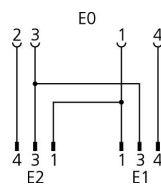

## Y-Verteiler, M12, mit Kabelabgang

### Produktinformationen

Artikelbezeichnung	YK-FK4M12-2AL-WAS3-0,3/0,3/P00
Artikel-Nr.	8075999
Länge	0,3m
Zolltarif-Nr.	85444290
Step-Datei	YK-FK4M12-2AL-WAS3-L_L.stp
EAN	4047106174255

	Ausgang 0	Ausgang 1	Ausgang 2
Ausgang	Buchse, M12, gerade	Stecker, M12, gerade	Stecker, M12, gerade
Material Kontakte	Metall, CuZn, vergoldet	Metall, CuSn, vergoldet	Metall, CuSn, vergoldet
Material Kontakträger	Kunststoff, TPU, BK	Kunststoff, TPU, BK	Kunststoff, TPU, BK
Material Überwurf	Metall, CuZn, vernickelt	Metall, CuZn, vernickelt	Metall, CuZn, vernickelt
Bemessungsspannung	60V	250V	250V
Codierung	A	A	A
Polzahl	4	3	3
Strombelastbarkeit pro Pin (bei 40°C)	4A	4A	4A

Leitung	PVC, P00, GY
<p>PVC-Kabel für den Einsatz in der Regelungs-, Steuertechnik und Sensorik. Geeignet für die Verwendung im Trockenbereich bei Verpackungsmaschinen und Montage- und Fördertechnik. Hohe Flexibilität bei unbelasteter Bewegung (bedingter Schleppketteneinsatz möglich). Prädestiniert für die Verwendung in der Lebensmittel- und Getränkeindustrie.</p>	
Außendurchmesser Mantel	4,20 mm
Material Leitungsmantel	PVC
Mantelfarbe	GY, ähnlich RAL7040
Aderquerschnitt	3 x 0,34 mm <sup>2</sup>
Material Aderisolierung	PVC
Aderfarben	BN, BU, BK
Litzenaufbau	19 x 0,15 mm
Biegeradius (fest)	5 x Ø-Leitung
Biegeradius (bewegt)	10 x Ø-Leitung
Temperaturbereich (bewegt)	0°C...+80°C
Temperaturbereich (fest)	-25°C...+80°C
Nennspannung Leitung	≤300 V
Besondere Eigenschaften	seewasserbeständig, recyclefähig, LABS-frei, RoHs-konform, säure- u. laugenbeständig, ozonbeständig, UV-beständig
Klassifikationen	
eCl@ss 6.0	27279218
eCl@ss 7.0	27279218
eCl@ss 8.0	27279218
eCl@ss 9.0	27060313
ETIM 5.0	EC001855
ETIM 6.0	EC001855