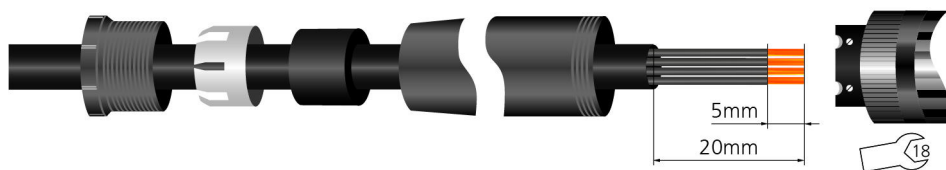

Montagezeichnung

Classificaties

eCl@ss 6.0	27260702
eCl@ss 7.0	27440102
eCl@ss 8.0	27440102
eCl@ss 9.0	27440102
ETIM 5.0	EC002635
ETIM 6.0	EC002635