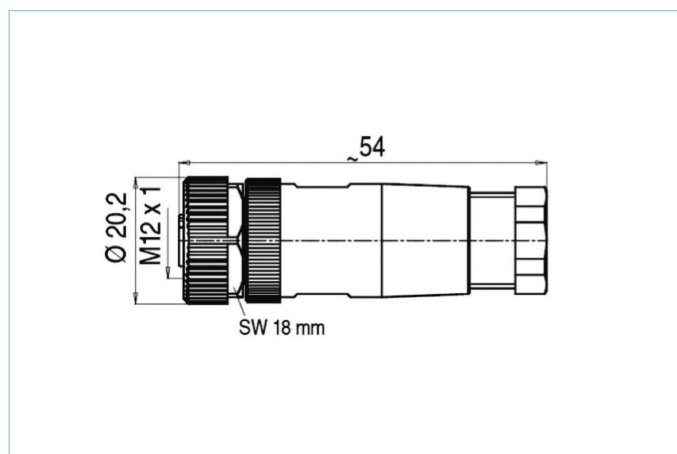

Zelf aansluitbare connector, M12x1, Schroef-/klem contact

Productinformatie

Artikelomschrijving	WAKC4K
Artikel-Nr.	8004811
BTW tarief nr.	85366990
Step File	WAKC4K.stp
EAN	4047106108182

Technische gegevens

Connector	female, recht, M12x1
Aantal polen	4
Codering	A
Nominale spanning	250V
Stroombelasting (bij 40°C)	4A
Isolatieweerstand	$\geq 10^9 \Omega$
Weerstand	$\leq 8 m\Omega$
Omgevingstemperatuur	-40°C...+85°C
Contact materiaal	Metaal, CuZn, CuSnZn
Materiaal contactdrager	Kunststof, PA, BK
Materiaal kartelmoer	Kunststof, PA, BK
Afdichting (female) materiaal	FPM/FKM
Doorsnede aansluiting	max. 0,75 mm ²
Kabel uitgang	4...6 mm
Soort aansluiting	Schroef/klemaansluiting
Normen	IEC 61076-2-101
Afdichting (aangesloten)	IP67
Mechanische levensduur	>50 steekcycli
Vervuilingsgraad	3