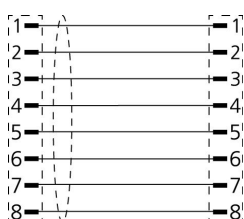

Verbindingsleiding, 100 MBit/s, Industrial Ethernet, RJ45

Produktinformatie

Artikelomschrijving	IE-RJ45SS8.002-2-IE-RJ45SS8.002/S510RD
Artikel-Nr.	8068543
Lengte	2m
BTW tarief nr.	85444290
Step File	IE-RJ45SS8-m-IE-RJ45SS8_S510.stp
EAN	4047106154820
Labelhouder	2 stukken

Technische gegevens	A-zijde	B-zijde
Connector	male, recht, RJ45	male, recht, RJ45
Aantal polen	8	8
Pin bezetting	1 WH/OG, 2 OG; 3 WH/GN, 4 BU; 5 WH/BU, 6 GN; 7 WH/BN, 8 BN	1 WH/OG, 2 OG; 3 WH/GN, 4 BU; 5 WH/BU, 6 GN; 7 WH/BN, 8 BN
Bezetting	T568B	T568B
Nominale spanning	50V	50V
Stroombelasting (bij 40°C)	1A	1A
Isolatiweerstand	≥10⁹Ω	≥10⁹Ω
Transmissie eigenschappen	Cat5e	Cat5e
Omgevingstemperatuur	-40°C...+70°C	-40°C...+70°C
Materiaal contact	Metaal, CuZn, verguld	Metaal, CuZn, verguld
Materiaal contactdrager	Kunststof	Kunststof
Materiaal kartelmoer	Kunststof, TPE, BK	Kunststof, TPE, BK
Afscherming	met Afscherming voor	met Afscherming voor
Materiaal behuizing afscherming	Metaal, CuZn, vernikkeld	Metaal, CuZn, vernikkeld
Normen	IEC 60603-7-5	IEC 60603-7-5
Afdichting (aangesloten)	IP20	IP20
Mechanische levensduur	>1000 steekcycli	>1000 steekcycli
Vervuilingsgraad	1	1