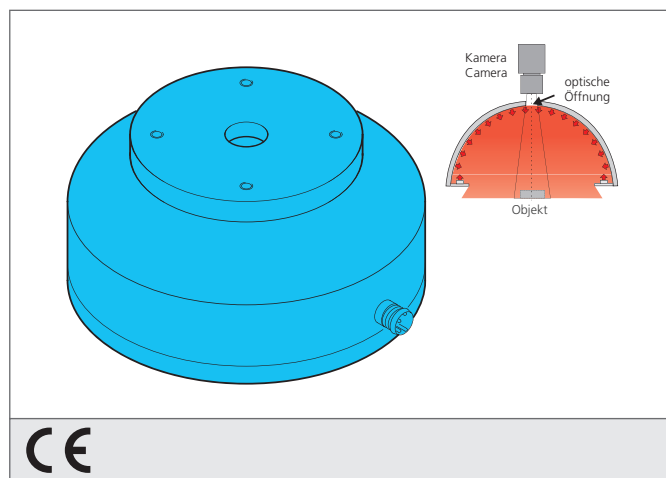

# BE-DOME100/70-RGB-T6

## Dome light

- Three separated high-power channels in R/G/B
- Exceptionally homogenous and diffuse illumination
- Velmi kompaktní konstrukce
- High light intensity
- Robustní konstrukce

PIN	Aderfarbe wire color	Funktion function
3	blau / blue	- blau / blue
5	grau / grey	- grün / green
6	rosa / pink	- rot / red
1	braun / brown	+ 24V

Blick auf Anschlussseite  
View on connection position

TECHNICAL INFORMATION (typ.)	+20°C, 24V DC
Velikost	Ø 100 mm (Pr m r)
Osv tlená oblast	Ø 70 mm
Počet	30 LEDs
Barva sv tla	RGB, 630 nm, 530 nm, 470 nm
Vyza ovací úhel FWHM	120°
Provozní nap tí	24 V DC
Výkon	1,7 W 70 mA, (24 V DC)
Spot eba proudu	150 mA / 3 Colors ( $\Sigma < 3,6$ W)
Teplota okolí, provoz	0 ... +50 °C
T ída ochrany	III, p ípojení k bezpečnému malému nap tí
Riziková skupina (DIN EN 62471)	Volná skupina
Materiál pouzdra	Hliník, Plast
P ípojení	Konektor, M8, 6-pólový