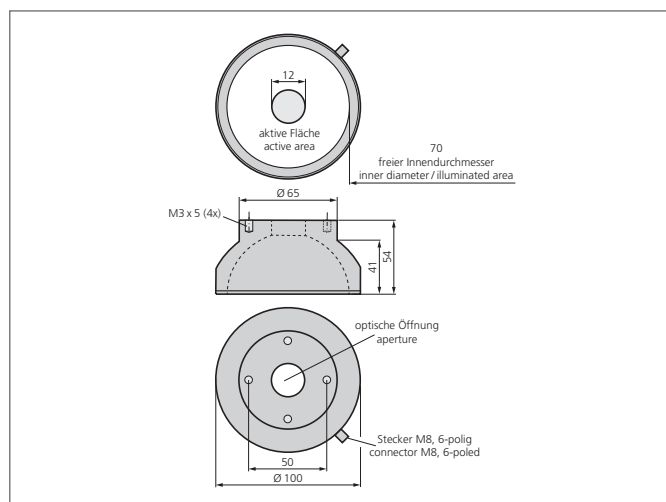

## Dome light

- Three separated high-power channels in R/G/B
- Exceptionally homogenous and diffuse illumination
- Velmi kompaktní konstrukce
- High light intensity
- Robustní konstrukce

PIN	Aderfarbe wire color	Funktion function
3	blau / blue	- blau / blue
5	grau / grey	- grün / green
6	rosa / pink	- rot / red
1	braun / brown	+ 24V

Blick auf Anschlussseite  
View on connection position

TECHNICAL INFORMATION (typ.)	+20°C, 24V DC
Velikost	Ø 100 mm (Pr m r)
Osv tlená oblast	Ø 70 mm
Počet	30 LEDs
Barva sv tla	RGB, 630 nm, 530 nm, 470 nm
Vyza ovací úhel FWHM	120°
Provozní nap tí	24 V DC
Výkon	1,7 W 70 mA, (24 V DC)
Spot eba proudu	150 mA / 3 Colors ( $\Sigma < 3,6$ W)
Teplota okolí, provoz	0 ... +50 °C
T ída ochrany	III, p ípojení k bezpečnému malému nap tí
Riziková skupina (DIN EN 62471)	Volná skupina
Materiál pouzdra	Hliník, Plast
P ípojení	Konektor, M8, 6-pólový