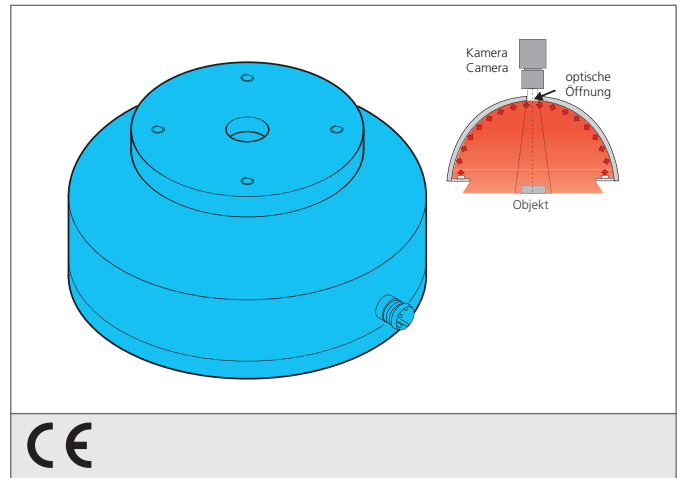

BE-DOME100/70-G5-T4

Dome light

- Exceptionally homogenous and diffuse illumination
- Velmi kompaktní konstrukce
- High light intensity
- Robustní konstrukce

PIN	Aderfarbe wire color	Funktion function
3	blau / blue	- blau / blue
1	braun / brown	+ 24V

Blick auf Anschlussseite
View on connection position

Safety instructions

The Instruments are not to be used for safety applications, in particular applications in which safety of persons depends on proper operation of the instruments.

These instruments shall exclusively be used by qualified personnel.

TECHNICAL INFORMATION (typ.)	+20°C, 24V DC
Velikost	Ø 100 mm (Pr m r)
Osv tlená oblast	Ø 70 mm
Počet	32 LEDs
Barva sv tla	Bílé, 6500 K
Vyza ovací úhel FWHM	120°
Provozní nap tí	24 V DC
Výkon	2,4 W 100 mA, (24 V DC)
Spot eba proudu	100 mA
Teplota okolí, provoz	0 ... +50 °C
Tída ochrany	III, p ípojení k bezpečnému malému nap tí
Riziková skupina (DIN EN 62471)	Volná skupina
Materiál pouzdra	Hliník, Plast
P ípojení	Konektor, M8, 4-pólový