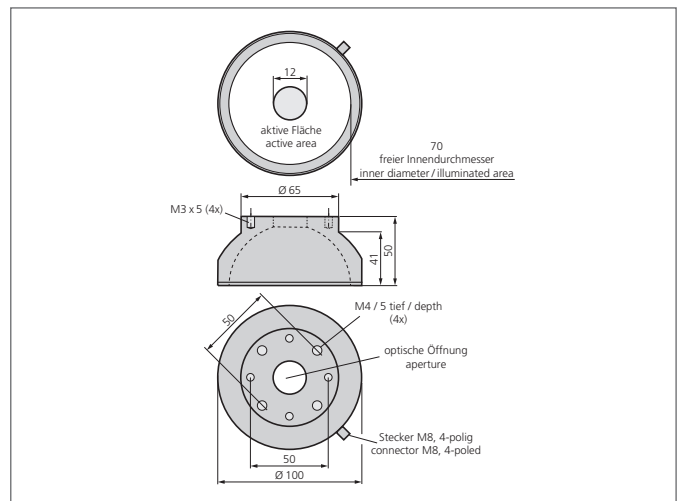

BE-DOME100/70-G5-T4

Dome light

- Exceptionally homogenous and diffuse illumination
- Velmi kompaktní konstrukce
- High light intensity
- Robustní konstrukce

PIN	Aderfarbe wire color	Funktion function
3	blau / blue	- blau / blue
1	braun / brown	+ 24V

Blick auf Anschlussseite
View on connection position

Safety instructions

The Instruments are not to be used for safety applications, in particular applications in which safety of persons depends on proper operation of the instruments.

These instruments shall exclusively be used by qualified personnel.

TECHNICAL INFORMATION (typ.)	+20°C, 24V DC
Velikost	Ø 100 mm (Pr m r)
Osv tlená oblast	Ø 70 mm
Počet	32 LEDs
Barva sv tla	Bílé, 6500 K
Vyza ovací úhel FWHM	120°
Provozní nap tí	24 V DC
Výkon	2,4 W 100 mA, (24 V DC)
Spot eba proudu	100 mA
Teplota okolí, provoz	0 ... +50 °C
Tída ochrany	III, p ípojení k bezpečnému malému nap tí
Riziková skupina (DIN EN 62471)	Volná skupina
Materiál pouzdra	Hliník, Plast
P ípojení	Konektor, M8, 4-pólový