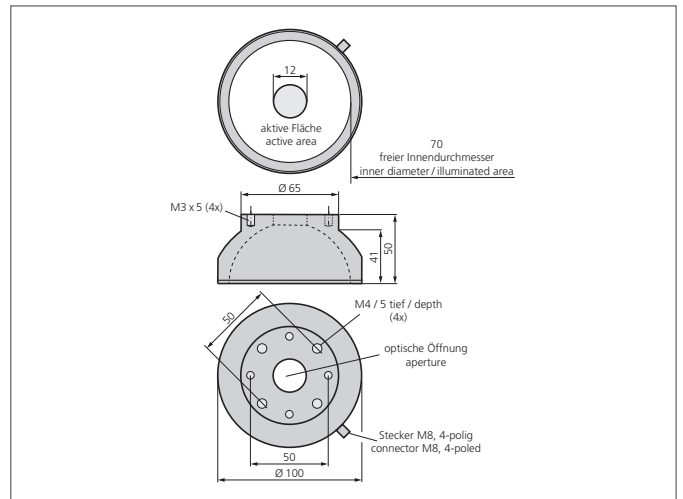

BE-DOME100/70-G1-T4

Dome light

- Exceptionally homogenous and diffuse illumination
- Velmi kompaktní konstrukce
- High light intensity
- Robustní konstrukce

	PIN	Aderfarbe wire color	Funktion function
	3	blau / blue	- blau / blue
	1	braun / brown	+ 24V

TECHNICAL INFORMATION (typ.)	+20°C, 24V DC
Velikost	Ø 100 mm (Pr m r)
Osv tlená oblast	Ø 70 mm
Počet	32 LEDs
Barva sv tla	Červené, 617 nm
Vyza ovací úhel FWHM	120°
Provozní nap tí	24 V DC
Výkon	1,7 W 70 mA, (24 V DC)
Spot eba proudu	70 mA
Teplota okolí, provoz	0 ... +50 °C
T ída ochrany	III, p ípojení k bezpečnému malému nap tí
Riziková skupina (DIN EN 62471)	Volná skupina
Materiál pouzdra	Hliník, Plast
P ípojení	Konektor, M8, 4-pólový