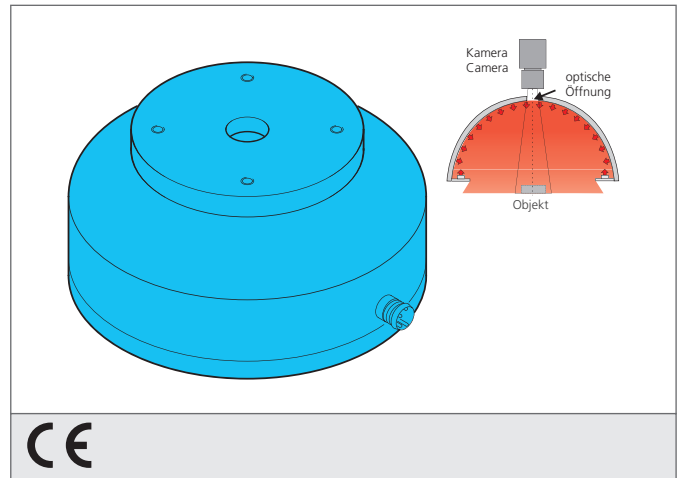

BE-DOME100/70-G1-T4

Dome light

- Exceptionally homogenous and diffuse illumination
- Velmi kompaktní konstrukce
- High light intensity
- Robustní konstrukce

	PIN	Aderfarbe wire color	Funktion function
	3	blau / blue	- blau / blue
	1	braun / brown	+ 24V

TECHNICAL INFORMATION (typ.)	+20°C, 24V DC
Velikost	Ø 100 mm (Pr m r)
Osv tlená oblast	Ø 70 mm
Počet	32 LEDs
Barva sv tla	Červené, 617 nm
Vyza ovací úhel FWHM	120°
Provozní nap tí	24 V DC
Výkon	1,7 W 70 mA, (24 V DC)
Spot eba proudu	70 mA
Teplota okolí, provoz	0 ... +50 °C
T ída ochrany	III, p ípojení k bezpečnému malému nap tí
Riziková skupina (DIN EN 62471)	Volná skupina
Materiál pouzdra	Hliník, Plast
P ípojení	Konektor, M8, 4-pólový