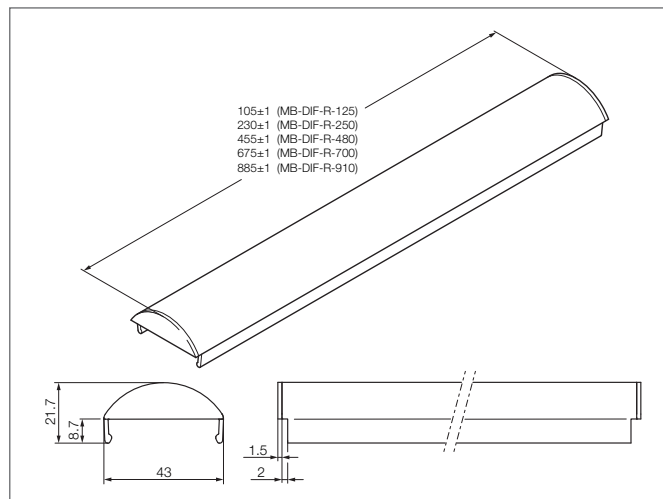

Safety instructions

The Instruments are not to be used for safety applications, in particular applications in which safety of persons depends on proper operation of the instruments.

These instruments shall exclusively be used by qualified personnel.