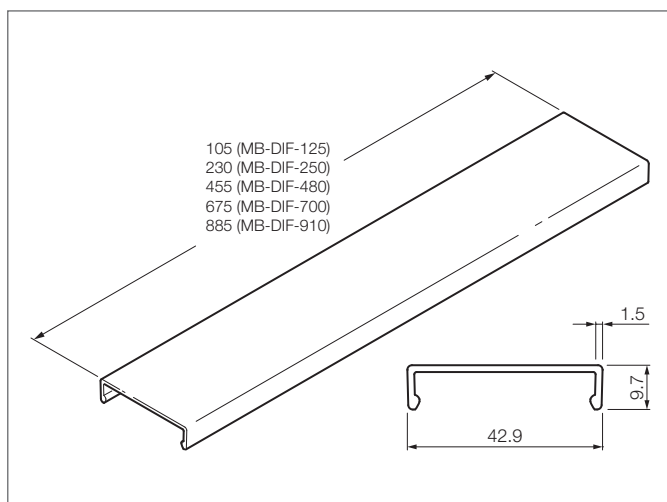

Safety instructions

The Instruments are not to be used for safety applications, in particular applications in which safety of persons depends on proper operation of the instruments.

These instruments shall exclusively be used by qualified personnel.