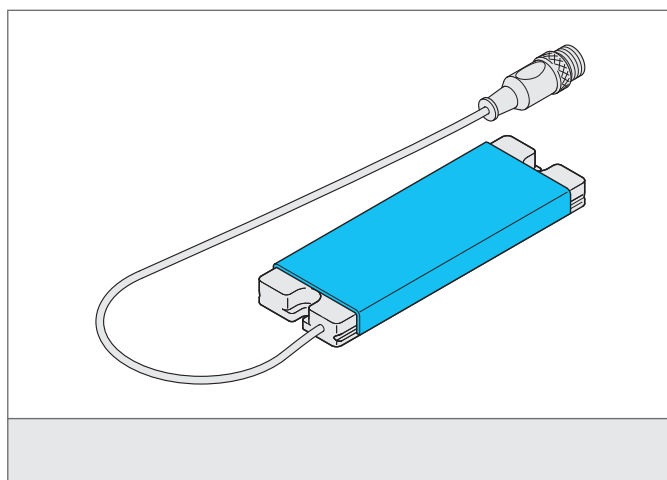

## Difusor

- Filtro difusor
- Para una reducción homogénea de la luz e iluminación
- Montaje rápido y sencillo

### +20°C, 24V DC

Fijación	by clamping groove
Área iluminada	105 x 40 mm
Apropiado para	MB-N-125 ...
Material	PC diffuse (Ventana)
Peso	12 g