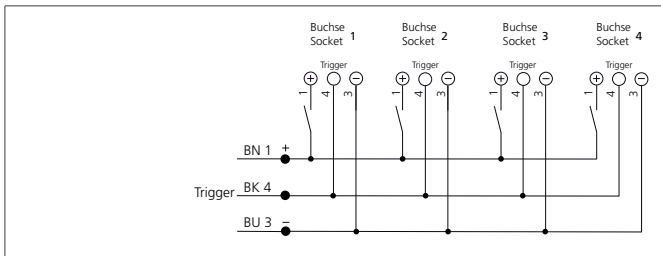

BEV-200/4-IBS

Caja de distribución, configurable

- Distribuidor de 4 vías
- Enchufes M12 de conmutación individual
- Señal de disparo en lazo

Safety instructions

The Instruments are not to be used for safety applications, in particular applications in which safety of persons depends on proper operation of the instruments.

These instruments shall exclusively be used by qualified personnel.

TECHNICAL INFORMATION (typ.)

Potencia máxima	4000 mA, total
Tensión de alimentación	24 V DC
Resistencia a impactos y vibración	10 ... 55 Hz / 1,0 mm / 30 g
Temperatura ambiente, operación	0 ... +60 °C
Técnica de protección	IP 30
material de la carcasa	Aluminio negro anodizado
Conexión	Conector, M12 x 1