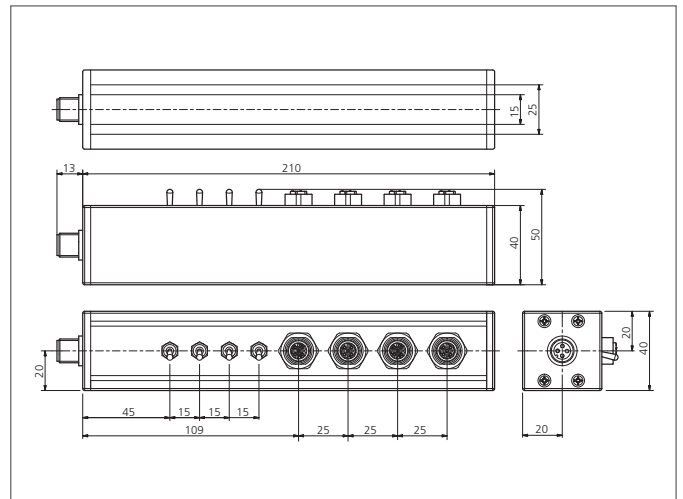

BEV-200/4-IBS

Caja de distribución, configurable

- Distribuidor de 4 vías
- Enchufes M12 de conmutación individual
- Señal de disparo en lazo

Safety instructions

The Instruments are not to be used for safety applications, in particular applications in which safety of persons depends on proper operation of the instruments.

These instruments shall exclusively be used by qualified personnel.

TECHNICAL INFORMATION (typ.)

Potencia máxima	4000 mA, total
Tensión de alimentación	24 V DC
Resistencia a impactos y vibración	10 ... 55 Hz / 1,0 mm / 30 g
Temperatura ambiente, operación	0 ... +60 °C
Técnica de protección	IP 30
material de la carcasa	Aluminio negro anodizado
Conexión	Conector, M12 x 1