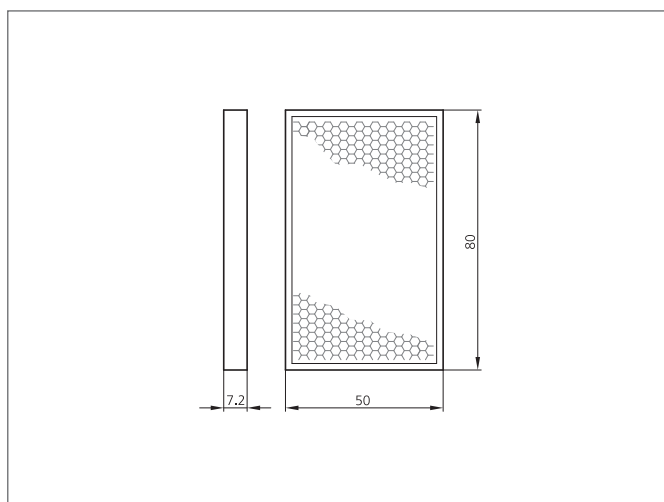

R 50x80 Reflector

- Para luz infrarroja y roja
- Resistente a temperatura hasta 80 °C
- Adhesivo
- Apropiado para luz polarizada

Safety instructions

The Instruments are not to be used for safety applications, in particular applications in which safety of persons depends on proper operation of the instruments.

These instruments shall exclusively be used by qualified personnel.

TECHNICAL INFORMATION (typ.)

+20°C, 24V DC

Fijación	Adhesivo
Tamaño	50 x 80 mm (Superficie) 7,2 mm (Altura)
Diseño	rectangular
Luz emitida	Infrarrojo y rojo
Temperatura ambiente, operación	-20 ... +60 °C
Versión	Reflector