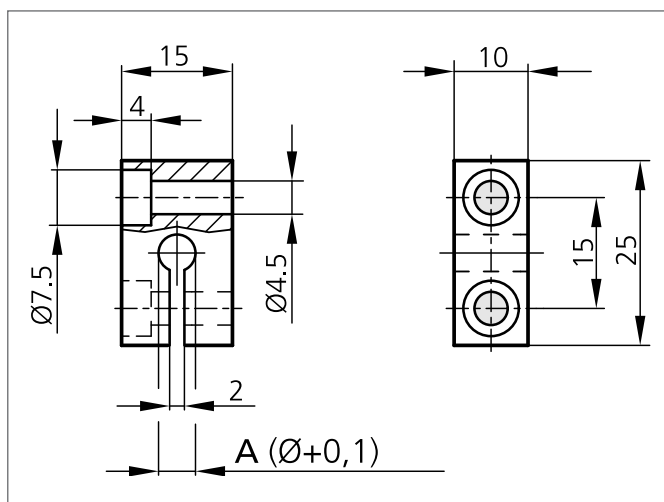

KB 8

Bloc de montage

- Circular clamping
- Robuste boîtier
- Simplicité d'installation
- Simplicité d'installation

CARACTÉRISTIQUES TECHNIQUES (typ.)

Espacement d'orifices	15 mm
Montage	Orifice, Vis de blocage
Dimensions	15 x 10 x 25 mm (Dimensions) 8,0 mm (Diamètre du clamp A)
Dimensions	Cube
Matériau du boîtier	Aluminium noir anodisé