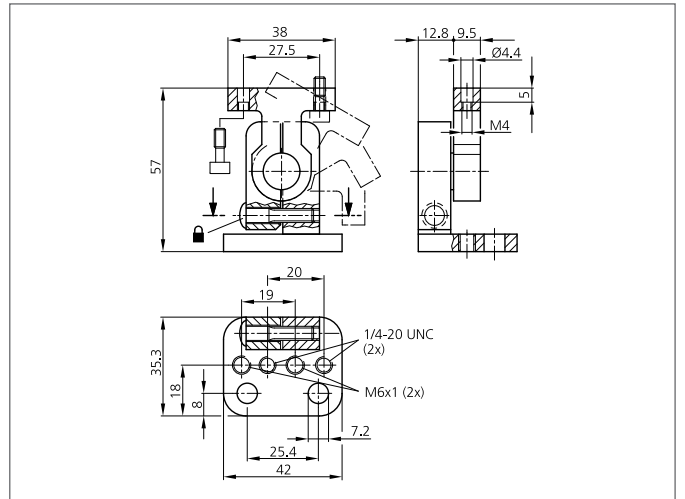

### Placa de montaje ajustable

- Adjustable bracket for mounting the checker,
- Ajuste continuo sin escalonamiento
- -
- Diseño robusto

#### TECHNICAL INFORMATION (typ.)

Apropiado para

material de la carcasa

**+20°C, 24V DC**

Sensores de visión CKR ..., Sensores de visión CxG, Sensores de visión CS 50 ... / SH-G-CS

Aluminio negro anodizado