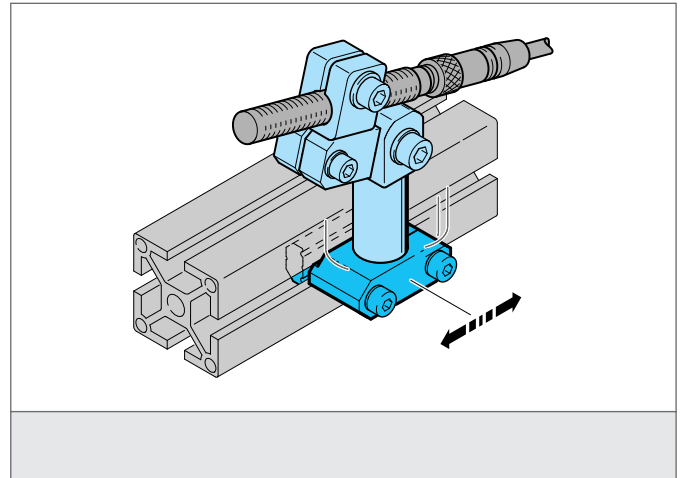

## SH-KVB-X-14

### Soporte de fijación móvil

- Sistema de montaje altamente flexible y versátil
- Montaje universal
- Ajuste continuo sin escalonamiento
- Diseño robusto

#### TECHNICAL INFORMATION (typ.)

|        |   |
|--------|---|
| Tamaño | 14 mm (Diámetro A)<br>32 mm (Medida B)<br>18 mm (Medida C)<br>9 mm (Medida C)<br>12 mm (Medida E)<br>24,5 mm (Medida F) |
|--------|---|

|                |                    |
|----------------|--------------------|
| Apropiado para | Sujeción pin 14 mm |
|----------------|--------------------|

|                        |       |
|------------------------|-------|
| material de la carcasa | Metal |
|------------------------|-------|