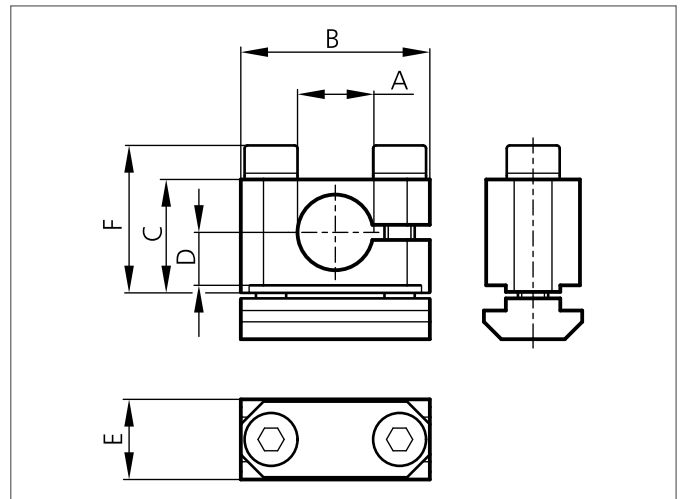

#### TECHNICAL INFORMATION (typ.)

|        |   |
|--------|---|
| Tamaño | 14 mm (Diámetro A)<br>32 mm (Medida B)<br>18 mm (Medida C)<br>9 mm (Medida C)<br>12 mm (Medida E)<br>24,5 mm (Medida F) |
|--------|---|

|                |                    |
|----------------|--------------------|
| Apropiado para | Sujeción pin 14 mm |
|----------------|--------------------|

|                        |       |
|------------------------|-------|
| material de la carcasa | Metal |
|------------------------|-------|