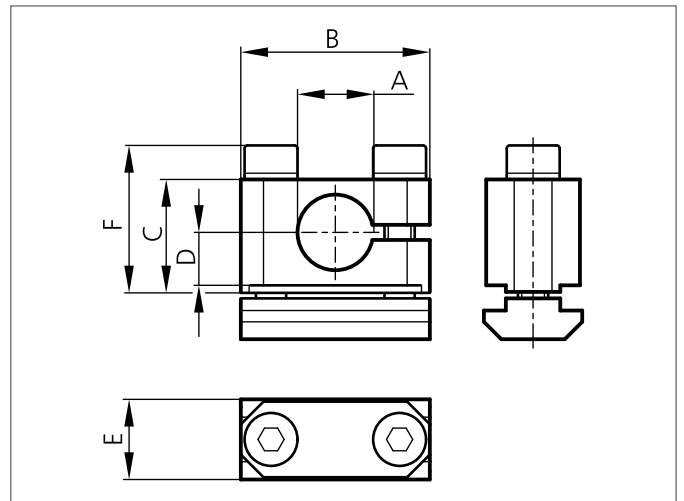

SH-KVB-X-14

Connecteur en croix

- Highly flexible versatile mounting system
- Montage polyvalent
- Réglage lisse
- Conception robuste

CARACTÉRISTIQUES TECHNIQUES (typ.)

Dimensions	14 mm (Diamètre A) 32 mm (Spacer measure B) 18 mm (Spacer measure C) 9 mm (Spacer measure D) 12 mm (Spacer measure E) 24,5 mm (Spacer measure F)
Approprié pour	Clamping pin 14 mm
Matériau du boîtier	Métal
Product series	System holder SH