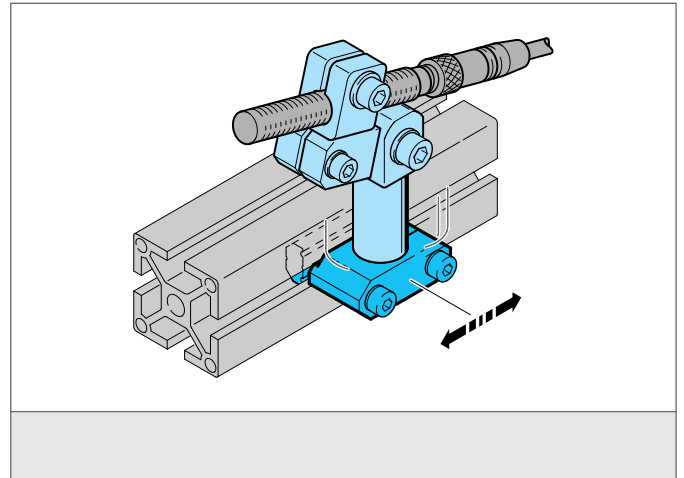

SH-KVB-X-14

Connecteur en croix

- Highly flexible versatile mounting system
- Montage polyvalent
- Réglage lisse
- Conception robuste

CARACTÉRISTIQUES TECHNIQUES (typ.)

Dimensions	14 mm (Diamètre A) 32 mm (Spacer measure B) 18 mm (Spacer measure C) 9 mm (Spacer measure D) 12 mm (Spacer measure E) 24,5 mm (Spacer measure F)
Approprié pour	Clamping pin 14 mm
Matériau du boîtier	Métal
Product series	System holder SH