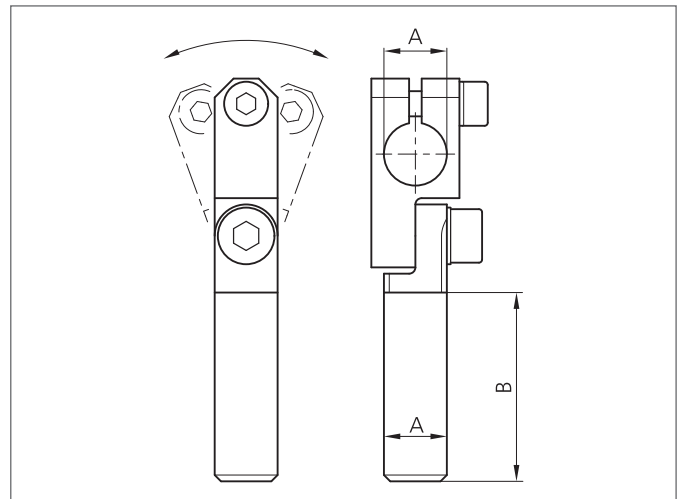

SH-GLA-14-14-80

Brazo de fijación ajustable articulado

- Sistema de montaje altamente flexible y versátil
- Montaje universal
- Ajuste continuo sin escalonamiento
- Diseño robusto

TECHNICAL INFORMATION (typ.)

Tamaño	14 mm (Diámetro A) 80 mm (Medida B)
Características	Ajustable
Apropiado para	Sujeción pin 14 mm
material de la carcasa	Metal
Serie de producto	System holder SH