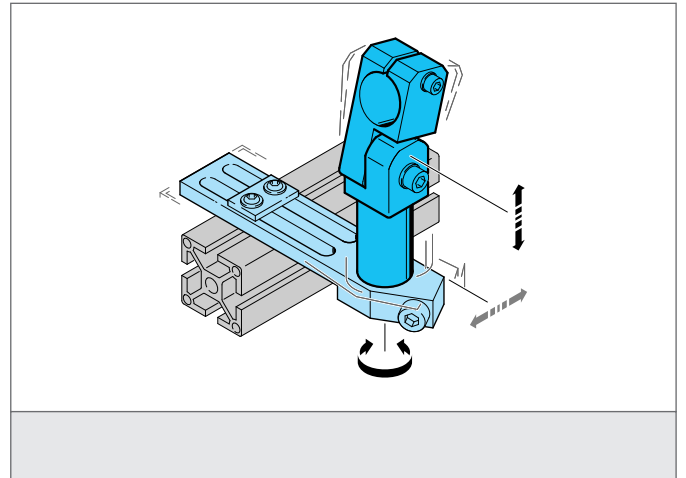

SH-GLA-14-14-80

Brazo de fijación ajustable articulado

- Sistema de montaje altamente flexible y versátil
- Montaje universal
- Ajuste continuo sin escalonamiento
- Diseño robusto

TECHNICAL INFORMATION (typ.)

Tamaño	14 mm (Diámetro A) 80 mm (Medida B)
Características	Ajustable
Apropiado para	Sujeción pin 14 mm
material de la carcasa	Metal
Serie de producto	System holder SH