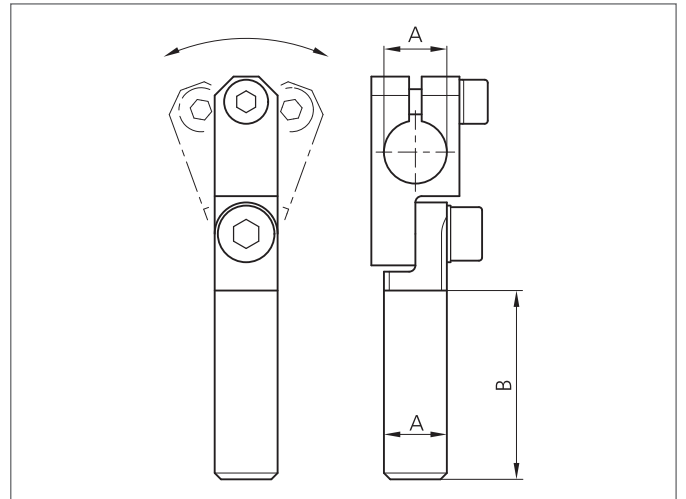

SH-GLA-14-14-80

Bras articulé

- Highly flexible versatile mounting system
- Montage polyvalent
- Réglage lisse
- Conception robuste

CARACTÉRISTIQUES TECHNIQUES (typ.)

Dimensions	14 mm (Diamètre A) 80 mm (Spacer measure B)
Caractéristiques	Adjustable
Approprié pour	Clamping pin 14 mm
Matériau du boîtier	Métal
Product series	System holder SH