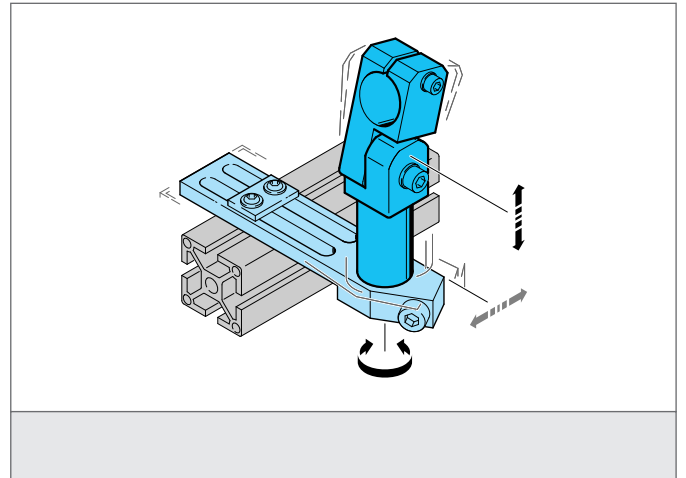

SH-GLA-14-14-80

Bras articulé

- Highly flexible versatile mounting system
- Montage polyvalent
- Réglage lisse
- Conception robuste

CARACTÉRISTIQUES TECHNIQUES (typ.)

Dimensions	14 mm (Diamètre A) 80 mm (Spacer measure B)
Caractéristiques	Adjustable
Approprié pour	Clamping pin 14 mm
Matériau du boîtier	Métal
Product series	System holder SH